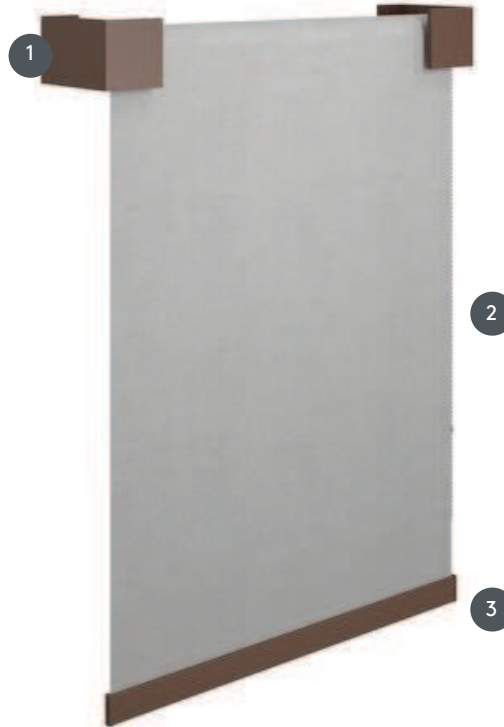

ROLO CUBUS-L

Verižna roleta z nosilci CUBUS-L (130 x 80 x 80 mm) iz aluminija in ustreznim osnovnim trakom (35 x 9 mm).

1 Enodizirana ali barvno pobarvana aluminijasta nosilca

2 Kovinska veriga (ki ustreza barvi trakov), lahko upravljate levo ali desno

3 Enodizirani aluminijasti osnovni trak ali pobarvan tako, da se ujema z nosilci, aluminijasti končni pokrovi

naključno

strop ali stena

min. /maks. dimenzije

minimalna širina 20 cm/maks. širina 300 cm
maks. višina 350 cm
maks. površina 9 m²

premer gredi

50 mm

natakar

s kovinsko kroglično verigo na straneh (ujema se z barvo trakov)