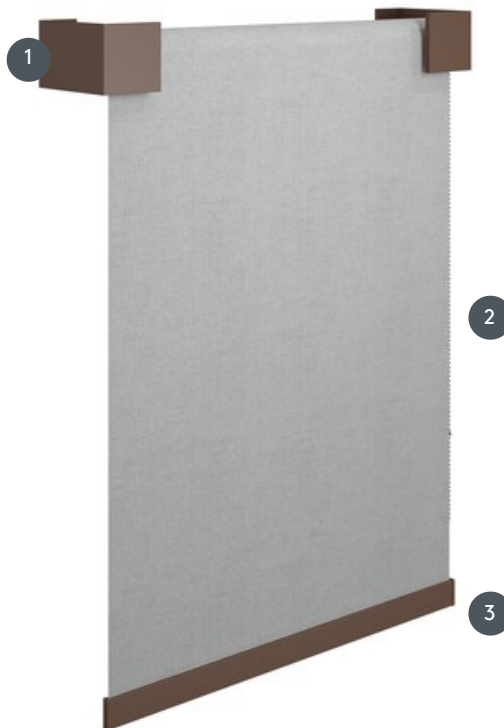

# ROLLO CUBUS-L

Verižna roleta z nosilci CUBUS-L (130 x 80 x 80 mm) iz aluminija in ustreznim osnovnim trakom (35 x 9 mm).

1 Enodizirana ali barvno pobarvana aluminijasta nosilca

2 Kovinska veriga (ki ustreza barvi trakov), lahko upravljate levo ali desno

3 Enodizirani aluminijasti osnovni trak ali pobarvan tako, da se ujema z nosilci, aluminijasti končni pokrovi

## naključno

strop ali stena

## natakar

s kovinsko kroglično verigo na straneh (ujema se z barvo trakov)