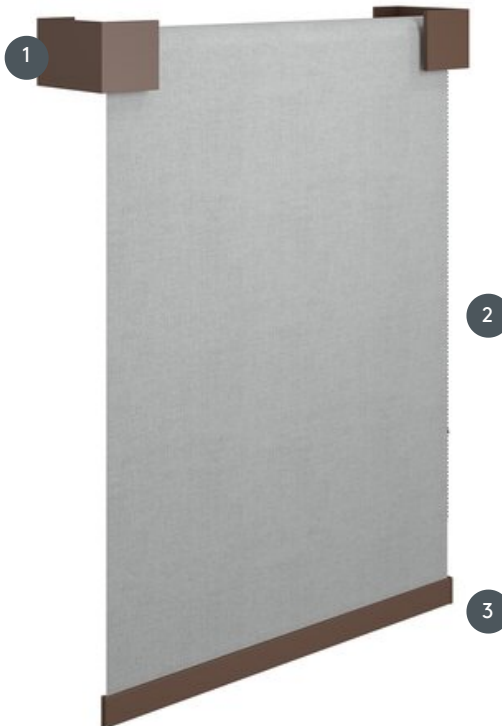

ROLLO CUBUS-L

CUBUS-L tartóval (130 x 80 x 80 mm) alumíniumból készült görgős redőny és megfelelő alapszalaggal (35 x 9 mm).

- 1 Eloxált vagy színes festett alumínium tartó
- 2 Fémlánc (a hevederek színének megfelelő), balra vagy jobbra is működtethető
- 3 Eloxált alumínium alapszalag vagy festett, hogy illeszkedjen a tartókhoz, alumínium végsapkák

összhangban

mennyezet vagy fal

min. /max. méretek

min. szélesség 20 cm/max.
szélesség 300 cm
max. magasság 350 cm
max. terület 9 m²

tengely átmérője

50 mm

pincér

oldalán fém gömbláncsal (a hevederek színének megfelelő)