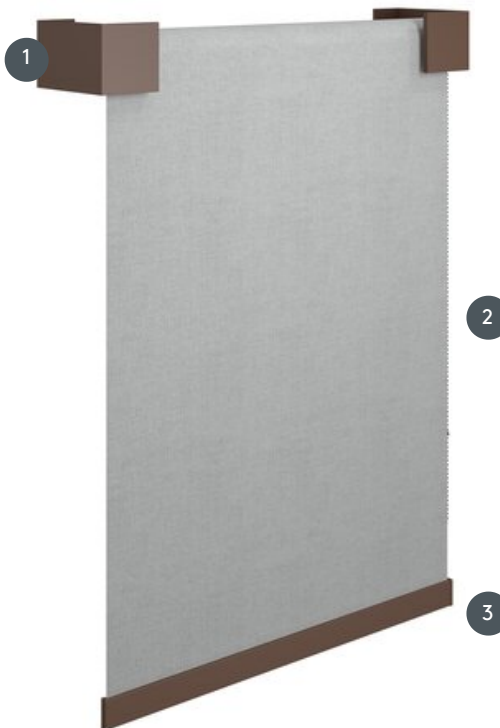

ROLLO CUBUS-L

Lančana roleta s nosačima CUBUS-L (130 x 80 x 80 mm) izrađena od aluminija i odgovarajućom osnovnom trakom (35 x 9 mm).

1 Alumijski nosač od anodiziranog ili obojenog u boji

2 Metalni lanac (koji odgovara boji traka), može se upravljati lijevo ili desno

3 Anodizirana alumijska osnovna traka ili obojena kako bi odgovarala nosačima, alumijskim završnim poklopcima

rassemblement

strop ili zid

min. /maks. dimenzije

min. širina 20 cm/maks.
širina 300 cm
maks. visina 350 cm
maks. površina 9 m²

promjer osovine

50mm

konobar

s metalnim kugličnim lancem na bočnim stranama (koji odgovara boji traka)