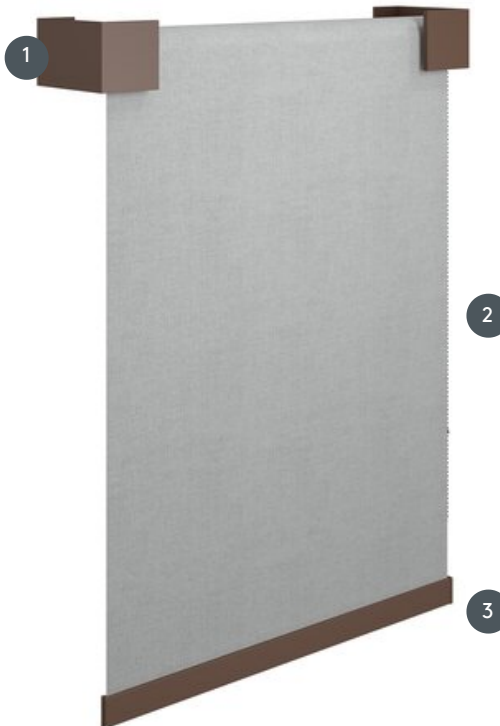

ROLÁDA CUBUS-L

Řetězová roleta s podpěrami CUBUS-L (130 x 80 x 80 mm) z hliníku a odpovídající základní lišty (35 x 9 mm).

- 1 Eloxovaná nebo barevně lakovaná hliníková podpěra
- 2 Kovový řetěz (odpovídající barvě popruhů), lze ovládat buď vlevo nebo vpravo
- 3 Eloxovaný hliníkový základní pás nebo lakovaný tak, aby odpovídal podpěrám, hliníkové koncové uzávěry

sdužování

strop nebo zeď

min. /max. rozměry

min. šířka 20 cm/max. šířka 300 cm
max. výška 350 cm
max. plocha 9 m²

průměr hřídele

50 mm

číšník

s kovovým kuličkovým řetízem po stranách (odpovídající barvě popruhů)