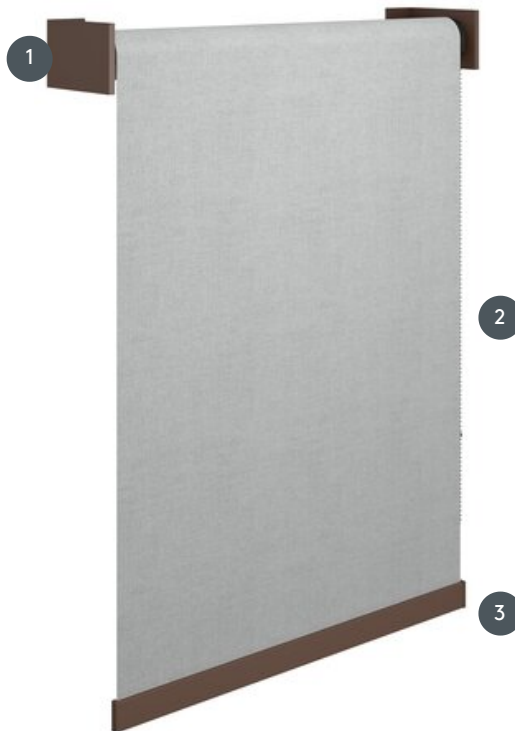

ROLLO CUBUS-I

Verižna roleta z nosilci CUBUS-I (130 x 80 mm) iz aluminija in ustreznim osnovnim trakom (35 x 9 mm).

1 Enodizirana ali barvno pobarvana aluminijasta nosilca

2 Kovinska veriga (ki ustreza barvi trakov), lahko upravljate levo ali desno

3 Enodizirani aluminijasti osnovni trak ali pobarvan tako, da se ujema z nosilci, aluminijasti končni pokrovi

naključno

zid

min. /maks. dimenzije

minimalna širina 20 cm/maks. širina 300 cm
maks. višina 350 cm
maks. površina 9 m²

premer gredi

50 mm

natakar

s kovinsko kroglično verigo na straneh (ujema se z barvo trakov)