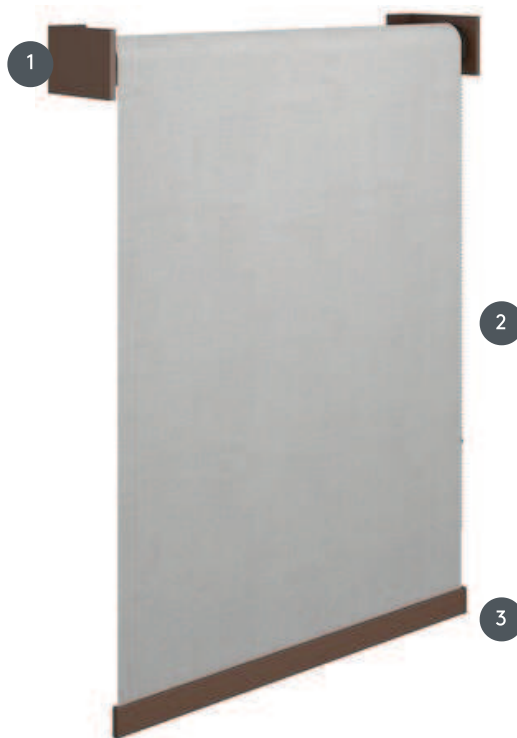

ROLO CUBUS-I

Verižna roleta z nosilci CUBUS-I (130 x 80 mm) iz aluminija in ustreznim osnovnim trakom (35 x 9 mm).

1 Enodizirana ali barvno pobarvana aluminijasta nosilca

2 Kovinska veriga (ki ustreza barvi trakov), lahko upravljate levo ali desno

3 Enodizirani aluminijasti osnovni trak ali pobarvan tako, da se ujema z nosilci, aluminijasti končni pokrovi

naključno

zid

min. /maks. dimenzije

minimalna širina 20 cm/maks. širina 300 cm
maks. višina 350 cm
maks. površina 9 m²

premer gredi

50 mm

natakar

s kovinsko kroglično verigo na straneh (ujema se z barvo trakov)