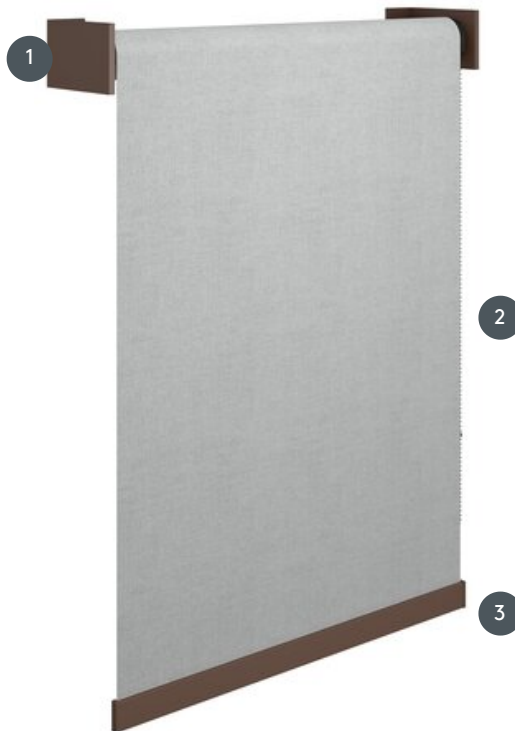

ROLLO CUBUS-I

Lánc redőny CUBUS-I tartóval (130 x 80 mm) alumíniumból és megfelelő alapszalaggal (35 x 9 mm).

- 1 Eloxált vagy színes festett alumínium tartó
- 2 Fémlánc (a hevederek színének megfelelő), balra vagy jobbra is működtethető
- 3 Eloxált alumínium alapszalag vagy festett, hogy illeszkedjen a tartókhoz, alumínium végsapkák

összhangban

fal

min. /max. méretek

min. szélesség 20 cm/max.
szélesség 300 cm
max. magasság 350 cm
max. terület 9 m²

tengely átmérője

50 mm

pincér

oldalán fém gömblánccal (a hevederek színének megfelelő)