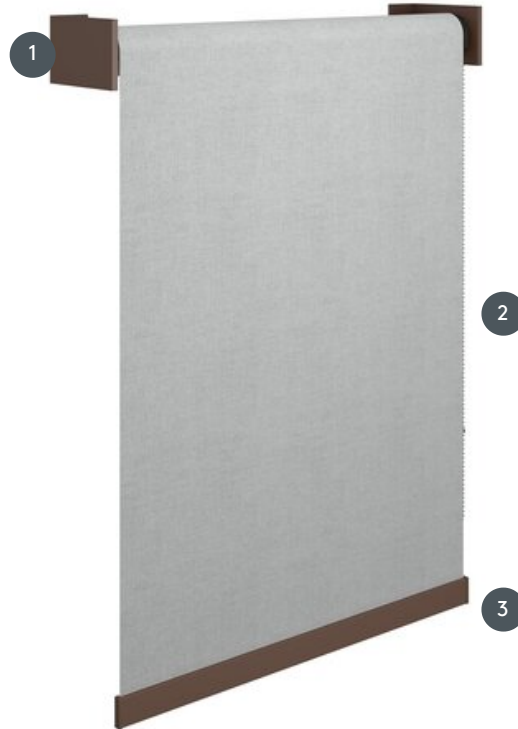

ROLLO CUBUS-I

Lančana roleta s nosačima CUBUS-I (130 x 80 mm) izrađena od aluminija i odgovarajućom osnovnom trakom (35 x 9 mm).

① Aluminijски nosač od anodiziranog ili obojenog u boji

② Metalni lanac (koji odgovara boji traka), može se upravljati lijevo ili desno

③ Anodizirana aluminijска osnovna traka ili obojena kako bi odgovarala nosačima, aluminijским završnim poklopcima

rassemblement

zid

min. /maks. dimenzije

min. širina 20 cm/maks.
širina 300 cm
maks. visina 350 cm
maks. površina 9 m²

promjer osovine

50mm

konobar

s metalnim kugličnim lancem na bočnim stranama (koji odgovara boji traka)