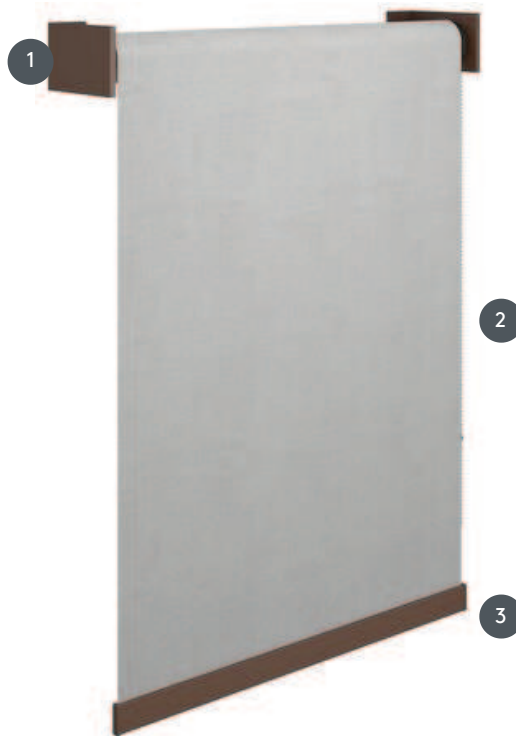

ROLLO CUBUS-I

Lančana roleta s nosačima CUBUS-I (130 x 80 mm) izrađena od aluminija i odgovarajućom osnovnom trakom (35 x 9 mm).

1 Alumijski nosač od anodiziranog ili obojenog u boji

2 Metalni lanac (koji odgovara boji traka), može se upravljati lijevo ili desno

3 Anodizirana alumijska osnovna traka ili obojena kako bi odgovarala nosačima, alumijskim završnim poklopcima

rassemblement

zid

min. /maks. dimenzije

min. širina 20 cm/maks.
širina 300 cm
maks. visina 350 cm
maks. površina 9 m²

promjer osovine

50mm

konobar

s metalnim kugličnim lancem na bočnim stranama (koji odgovara boji traka)