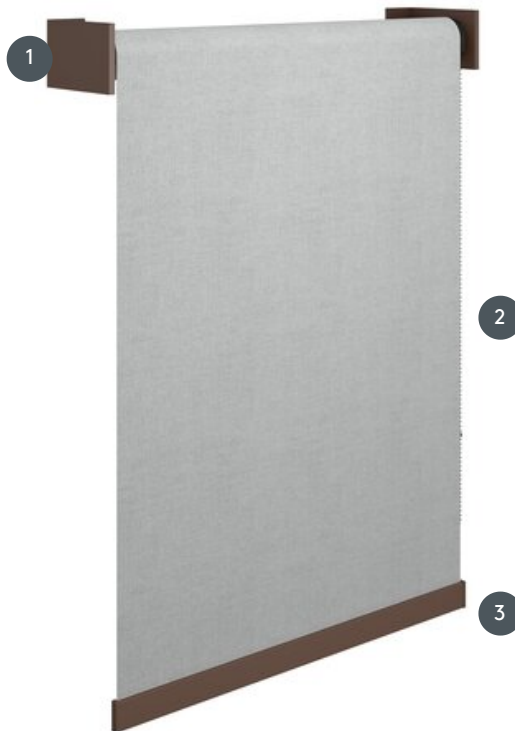

ROLÁDA CUBUS-I

Řetězová roleta s podpěrami CUBUS-I (130 x 80 mm) z hliníku a odpovídající základní lišty (35 x 9 mm).

- 1 Eloxovaná nebo barevně lakovaná hliníková podpěra
- 2 Kovový řetěz (odpovídající barvě popruhů), lze ovládat buď vlevo nebo vpravo
- 3 Eloxovaný hliníkový základní pás nebo lakovaný tak, aby odpovídal podpěrám, hliníkové koncové uzávěry

sdužování

zeď

min. /max. rozměry

min. šířka 20 cm/max. šířka 300 cm
max. výška 350 cm
max. plocha 9 m²

průměr hřídele

50 mm

číšník

s kovovým kuličkovým řetízem po stranách (odpovídající barvě popruhů)