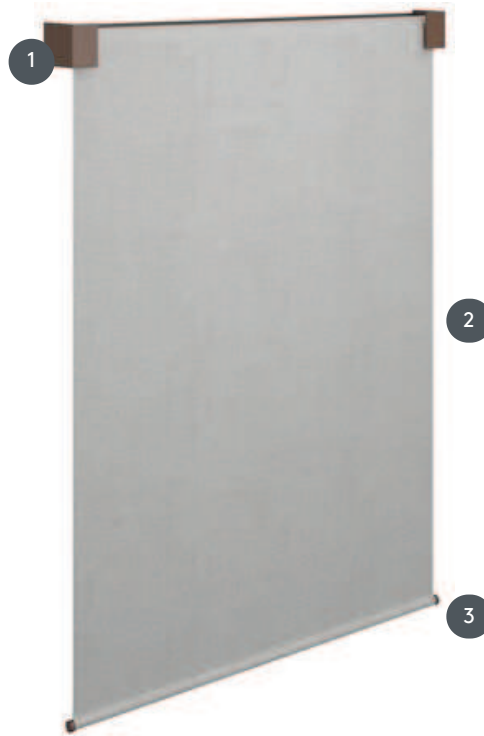

ROLO CUBUS-XS

Verižna roleta z nosilci CUBUS, majhna roleta, idealna za montažo na okensko krilo.

- 1 Nosilec objemke, standardno z montažnim profilom
- 2 Plastična veriga bodisi levo ali desno
- 3 kovinski spodnji trak v robu

naključno

Pritrditev sponke (stena, okensko krilo) ali nosilec sponke

min. /maks. dimenzije

minimalna širina 20 cm/maks. širina 160 cm
maks. višina 220 cm
maks. površina 3,3 m²

premer gredi

17 mm

natakar

verižno dvigalo s plastično verigo