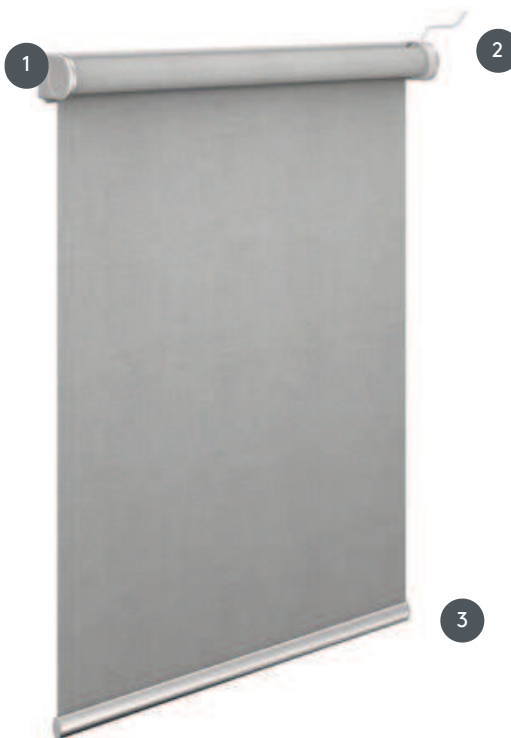

ROLO ELDERO-M

Konstruktivna električna roleta s kovinskimi nosilci, standardna z montažnim profilom, motorizacija po izbiri (230V).

- 1 Nosilec kovinske konstrukcije (eloksirana ali barvno pobarvana površina), standardno z montažnim profilom za pritrditev s sponko
- 2 Delovanje z elektromotorjem, levo ali desno stran motorja
- 3 Zunanja podlaga, eloksirana ali barvno pobarvana površina

naključno

strop ali stena

min. /maks. dimenzije

minimalna širina 75 cm
(odvisno od motorja tudi 56 cm, 60 cm in 65 cm)
/maks. širina 300 cm

maks. višina 350 cm

maks. površina 9 m²

premer gredi

50 mm