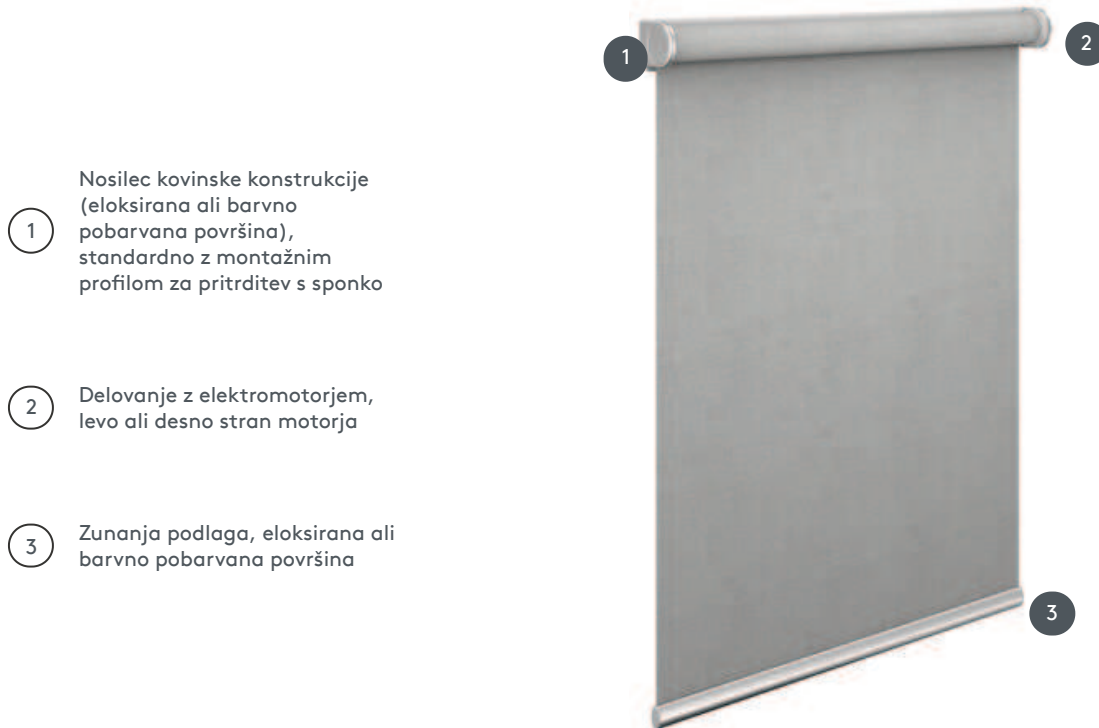

ROLO ELDERO-S

Oblikovana električna roleta s kovinskimi nosilci, standardna z montažnim profilom, motorizacija po vaši izbiri (24V ali baterija).

- 1 Nosilec kovinske konstrukcije (eloksirana ali barvno pobarvana površina), standardno z montažnim profilom za pritrditev s sponko
- 2 Delovanje z elektromotorjem, levo ali desno stran motorja
- 3 Zunanja podlaga, eloksirana ali barvno pobarvana površina

naključno

strop ali stena

min. /maks. dimenzije

minimalna širina 64 cm (odvisno od motorja tudi 60 cm in 40 cm) /maks. širina 250 cm

maks. višina 280 cm (odvisno od motorja tudi 300 cm)

maks. površina 7,5 m²