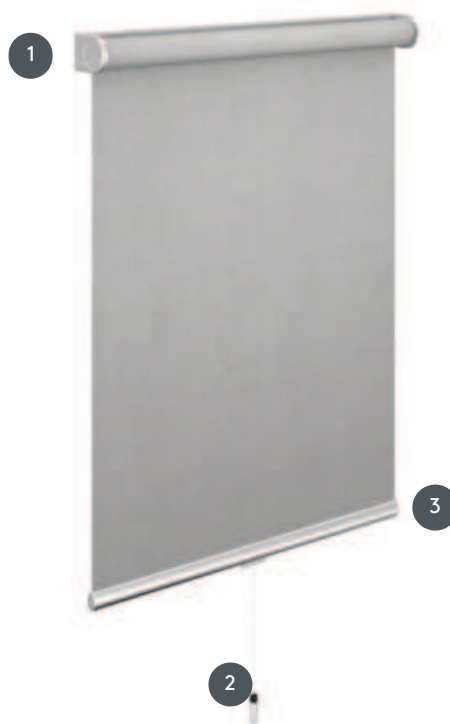

ROLO SPDERO-S

Oblikovana počasna roleta (mehko dviganje) s kovinskimi nosilci, s standardnim montažnim profilom, optimalna enostavnost uporabe zahvaljujoč patentirani tehnologiji zakasnitve »Softraise«.

1

Nosilec kovinske konstrukcije (eloksirana ali barvno pobarvana površina), standardno z montažnim profilom za pritrditev s sponko

2

Upravlja se s centralnim vlečkom in Birndl (standardno), z ročajem na zahtevo

3

Zunanja podlaga, eloksirana ali barvno pobarvana površina

naključno

strop ali stena

min. /maks. dimenzije

minimalna širina 57 cm/maks. širina 220 cm
maks. višina 250 cm
maks. površina 5,5 m²

premer gredi

31 mm