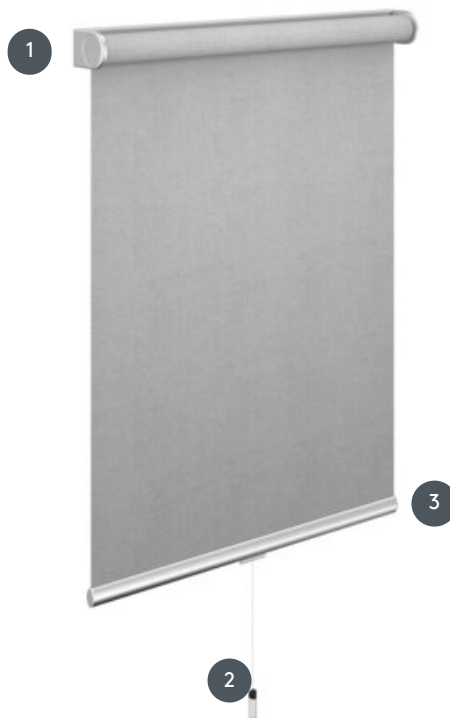

ROLLO SPDERO-S

Oblikovana počasna roleta (mehko dviganje) s kovinskimi nosilci, s standardnim montažnim profilom, optimalna enostavnost uporabe zahvaljujoč patentirani tehnologiji zakasnitve »Softraise«.

1

Nosilec kovinske konstrukcije (eloksirana ali barvno pobarvana površina), standardno z montažnim profilom za pritrditev s sponko

2

Upravlja se s centralnim vlečkom in Birndl (standardno), z ročajem na zahtevo

3

Zunanja podlaga, eloksirana ali barvno pobarvana površina

naključno

strop ali stena

min. /maks. dimenzije

minimalna širina 57 cm/maks. širina 220 cm
maks. višina 250 cm
maks. površina 5,5 m²

premer gredi

31 mm