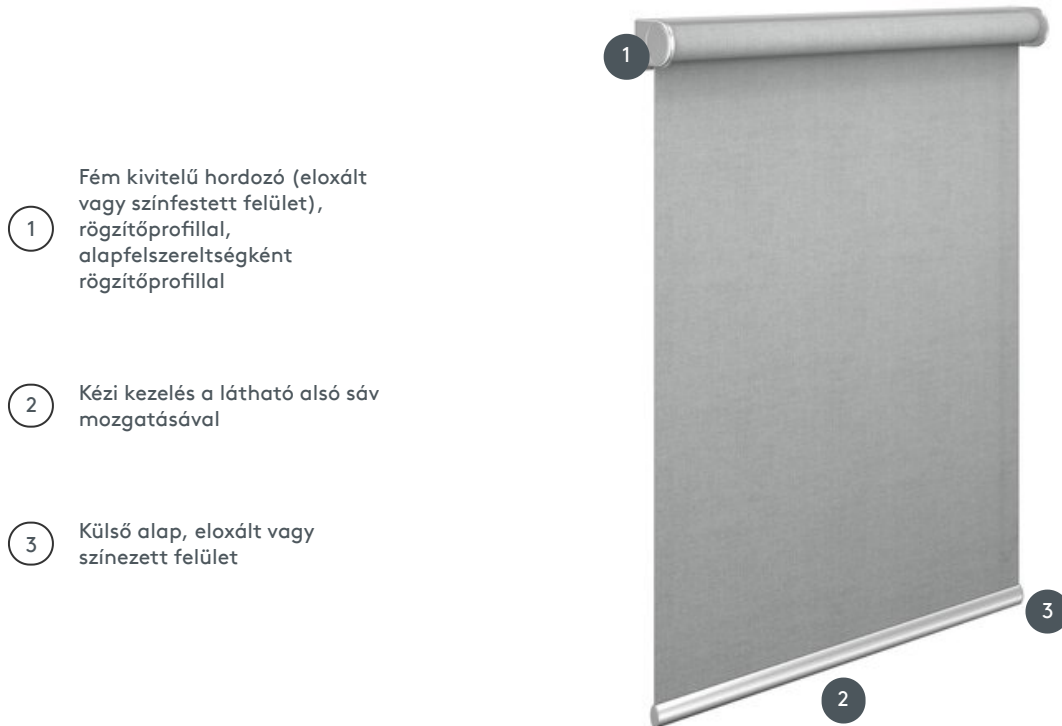

ROLLO LRDERO-S

Design egyensúlytartó (LiRise) fém kialakítású tartóval, szabványos rögzítőprofilal, kézzel működtetve (az alsó rúd mozgatásával).

- 1 Fém kivitelű hordozó (eloxált vagy színezett felület), rögzítőprofilal, alapfelszereltségként rögzítőprofilal
- 2 Kézi kezelés a látható alsó sáv mozgatásával
- 3 Külső alap, eloxált vagy színezett felület

37mm

pincér

Kézi működtetés a külső alsó rúd mozgatásával, függesztő zsinórok és láncok nélkül, ezért gyermekbiztos alsó rúdnak kézzel kell hozzáférhetőnek lennie