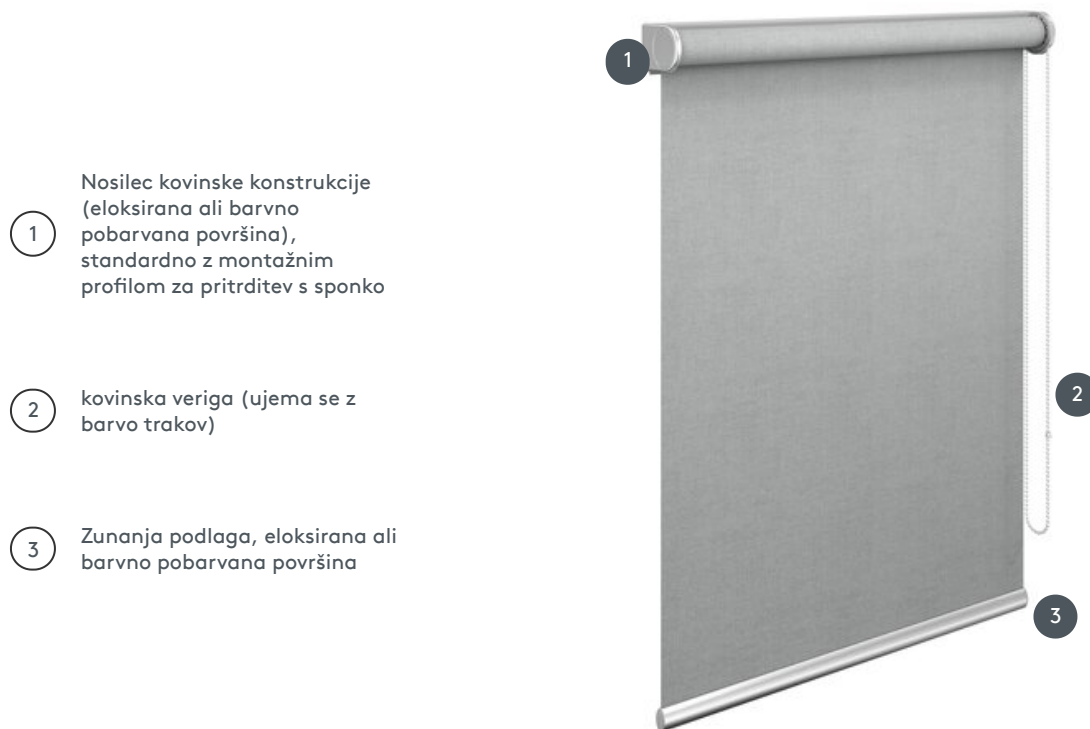

ROLLO KKDERO-S

Oblikovana verižna roleta s kovinskimi trakovi, standardna z montažnim profilom, s kovinsko verigo (barva se ujema z nosilcem).

- 1 Nosilec kovinske konstrukcije (eloksirana ali barvno pobarvana površina), standardno z montažnim profilom za pritrditev s sponko
- 2 kovinska veriga (ujema se z barvo trakov)
- 3 Zunanja podlaga, eloksirana ali barvno pobarvana površina

naključno

strop ali stena

min. /maks. dimenzije

minimalna širina 35 cm/maks. širina 250 cm
maks. višina 300 cm
maks. površina 7 m²

premer gredi

37 mm

natakar

s kovinsko kroglično verigo na straneh (ujema se z barvo trakov)