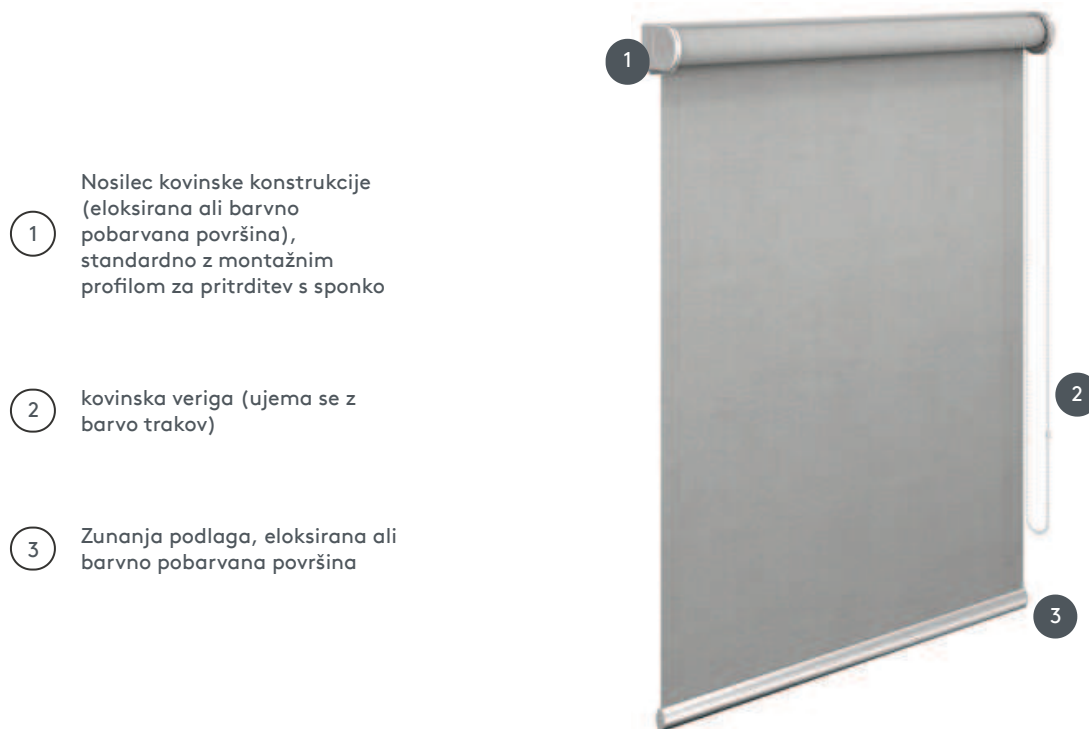

ROLO KKDERO-S

Oblikovana verižna roleta s kovinskimi trakovi, standardna z montažnim profilom, s kovinsko verigo (barva se ujema z nosilcem).

- 1 Nosilec kovinske konstrukcije (eloksirana ali barvno pobarvana površina), standardno z montažnim profilom za pritrditev s sponko
- 2 kovinska veriga (ujema se z barvo trakov)
- 3 Zunanja podlaga, eloksirana ali barvno pobarvana površina

naključno

strop ali stena

min. /maks. dimenzije

minimalna širina 35 cm/maks. širina 250 cm
maks. višina 300 cm
maks. površina 7 m²

premer gredi

37 mm

natakar

s kovinsko kroglično verigo na straneh (ujema se z barvo trakov)