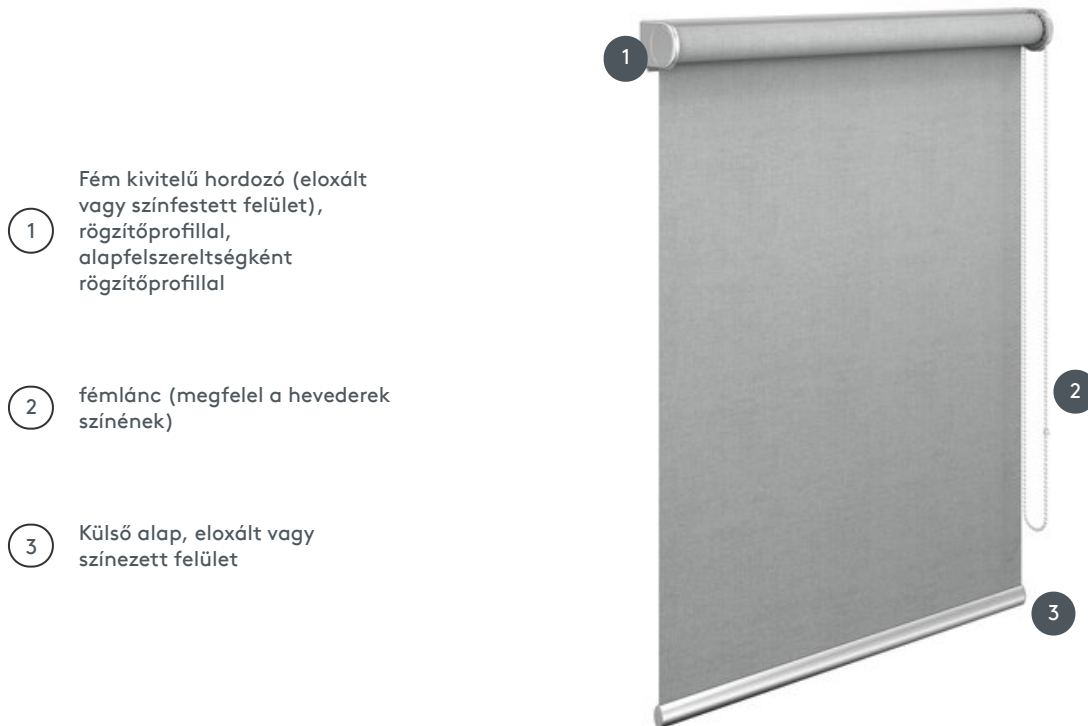

ROLLO KKDERO-S

Design lánc redőny fém kialakítású hevederekkel, szabványos rögzítőprofilal, fémlánccal (a hordozóhoz illő szín).

- 1 Fém kivitelű hordozó (eloxált vagy színezett felület), rögzítőprofilal, alapfelszereltségként rögzítőprofilal
- 2 fémlánc (megfelel a hevederek színének)
- 3 Külső alap, eloxált vagy színezett felület

összhangban

mennyezet vagy fal

min. /max. méretek

min. szélesség 35 cm/max. szélesség 250 cm
max. magasság 300 cm
max. terület 7 m²

tengely átmérője

37mm

pincér

oldalán fém gömblánccal (a hevederek színének megfelelő)