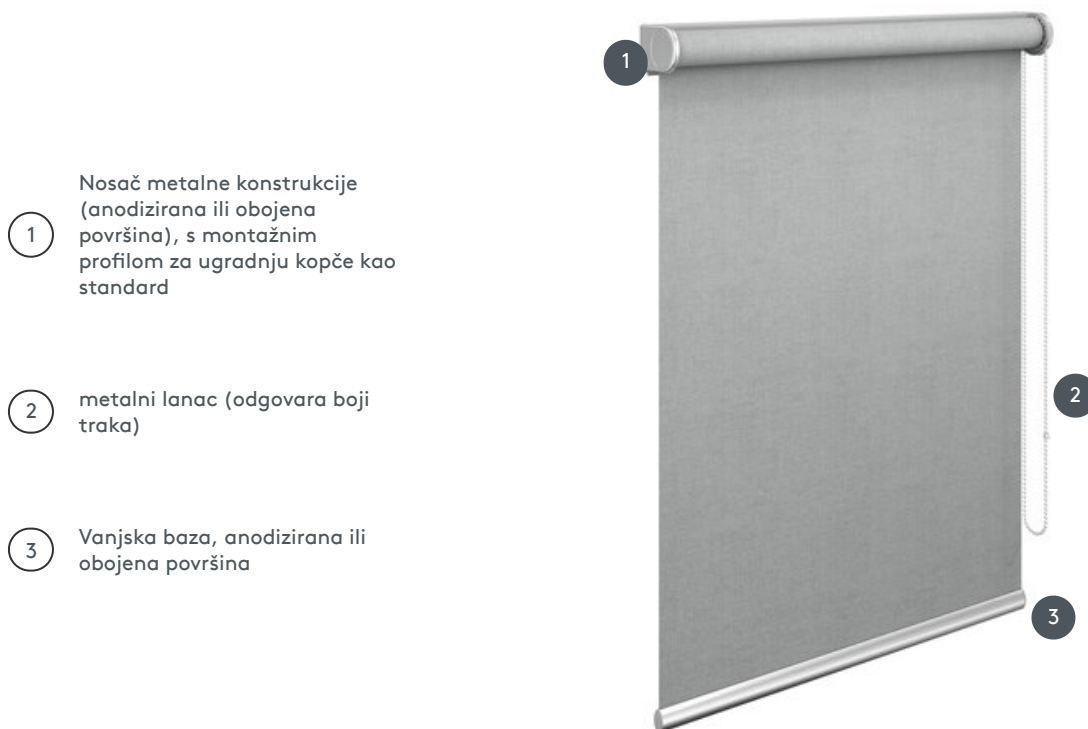

ROLLO KKDERO-S

Dizajnerska lančana roleta s metalnim dizajnerskim trakama, standardna s montažnim profilom, s metalnim lancem (boja odgovara nosaču).

- 1 Nosač metalne konstrukcije (anodizirana ili obojena površina), s montažnim profilom za ugradnju kopče kao standard
- 2 metalni lanac (odgovara boji traka)
- 3 Vanjska baza, anodizirana ili obojena površina

rassemblement

strop ili zid

min. /maks. dimenzije

min. širina 35 cm/maks.
širina 250 cm
maks. visina 300 cm
maks. površina 7 m²

promjer osovine

37mm

konobar

s metalnim kugličnim lancem na bočnim stranama (koji odgovara boji traka)