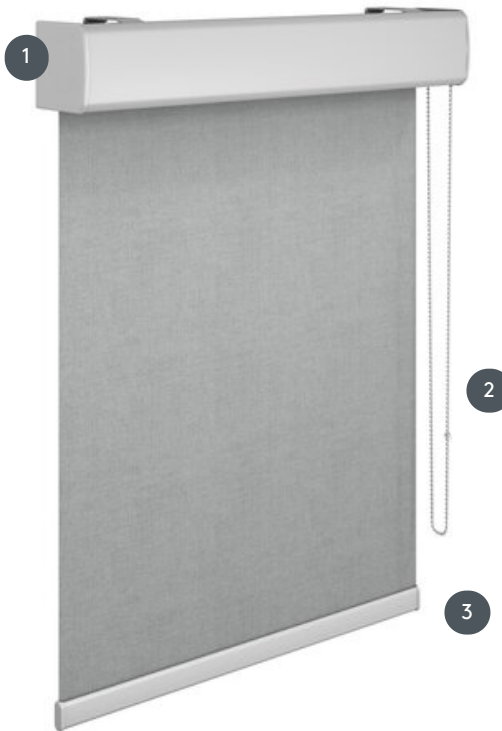

ROLLO KARO-L

Lančana vučna roleta s kasetom 102 x 102 mm i kontrolnim poklopcem, ugradnja s univerzalnim nosačem, opcionalno s bočnom vodilicom.

1 aluminijaska kasetna i kontrolni poklopac, sklop s univerzalnim nosačem

2 Plastični kuglični lanac u bijeloj, sivoj ili crnoj boji (metalni lanac na zahtjev), može se upravljati lijevo ili desno

3 Vanjska baza u bijeloj (standardnoj), sivoj (prirodni anodizirani aluminij) ili crnoj boji

rassemblement

strop ili zid

min. /maks. dimenzije

min. širina 35 cm/maks. širina 350 cm
maks. visina 400 cm
maks. površina 10 m²/s kompenzacijskom oprugom 14 m²

promjer osovine

62mm

bočne vodilice

35 mm i 64 mm