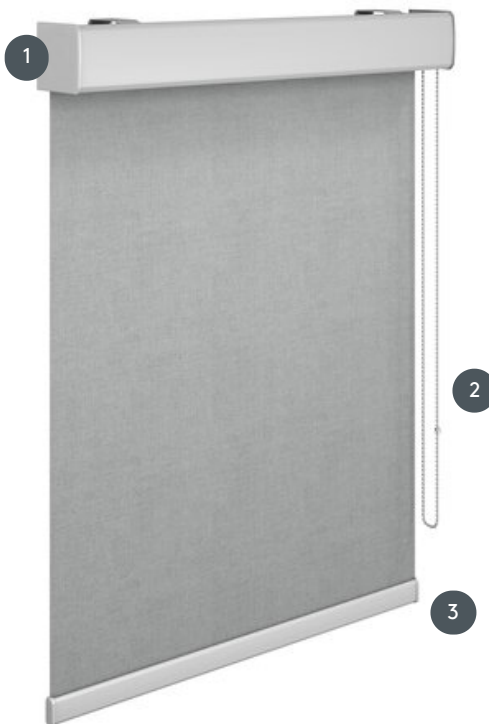

RULLO KARO-M

Tenda a catena con cassetta da 87 x 79 mm e sportello di ispezione, installazione con staffa universale, opzionalmente con guida laterale.

1 cassetta in alluminio e sportello di ispezione, assemblaggio con supporto universale

2 Catena a sfere in plastica bianca, grigia o nera (catena in metallo su richiesta), azionabile a sinistra o a destra

3 Base esterna in bianco (standard), grigio (alluminio anodizzato naturale) o nero

rimontaggio

soffitto o parete

min. /dimensioni massime

larghezza minima 35 cm/larghezza massima 250 cm
altezza massima 300 cm
superficie massima 7,5 m²

diametro dell'albero

37 mm

binari di guida laterali

35 mm e 64 mm