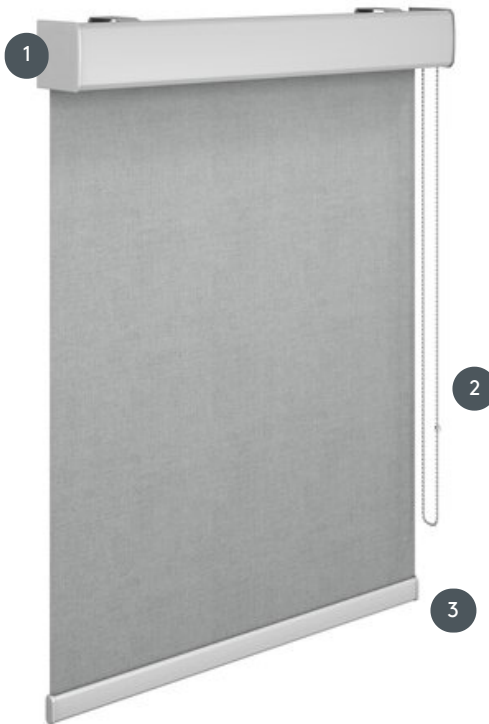

# ROLLO KARO-M

Lančana vučna roleta s kasetom 87 x 79 mm i kontrolnim poklopcem, ugradnja s univerzalnim nosačem, opcionalno s bočnom vodilicom.

1 aluminijaska kasetna i kontrolni poklopac, sklop s univerzalnim nosačem

2 Plastični kuglični lanac u bijeloj, sivoj ili crnoj boji (metalni lanac na zahtjev), može se upravljati lijevo ili desno

3 Vanjska baza u bijeloj (standardnoj), sivoj (prirodni anodizirani aluminij) ili crnoj boji