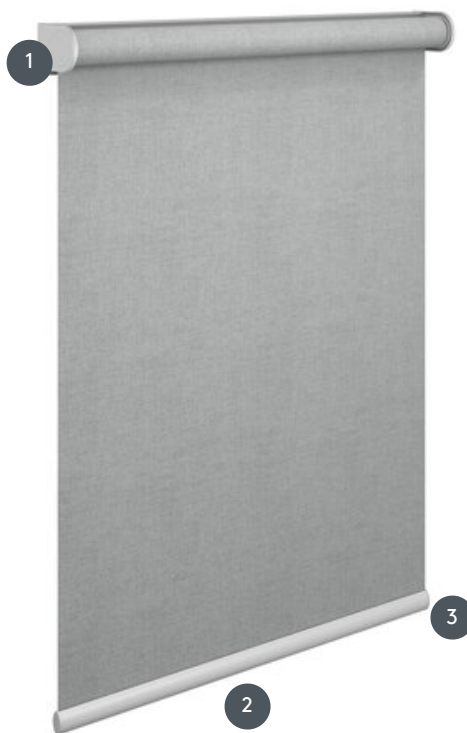

ROLLO LRRO-S

Balančna roleta (LiTerise) je standardno z montažnim profilom, kovinsko oporo in plastičnimi pokrovi, ki se upravlja ročno (s premikanjem spodnjega traku).

1

Kovinski nosilec s plastičnimi pokrovi, s standardnim montažnim profilom za pritrnitev sponke

2

Ročno upravljanje s premikanjem vidne spodnje vrstice

3

Zunanja podlaga v beli (standardni), sivi (naravni eloksirani aluminij) ali črni

naključno

strop ali stena

min. /maks. dimenzije

minimalna širina 60 cm/maks. širina 250 cm