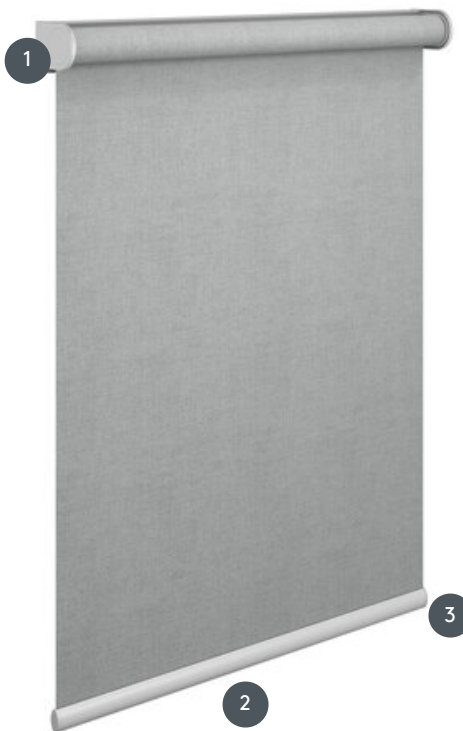

ROLÁDA LRRO-S

Vyvažovací žaluzie (LiteRise) standardně s montážním profilem, kovovou podpěrou a plastovými kryty, ovládaná ručně (pohybem spodního pásu).

1 Kovový nosič s plastovými kryty, standardně s montážním profilem pro upevnění klipem

2 Ruční ovládání posunutím viditelného spodního pruhu

3 Vnější základna v bílé (standardní), šedé (přírodní eloxovaný hliník) nebo černé

sdužování

strop nebo zeď

min. /max. rozměry

min. šířka 60 cm/max. šířka 250 cm