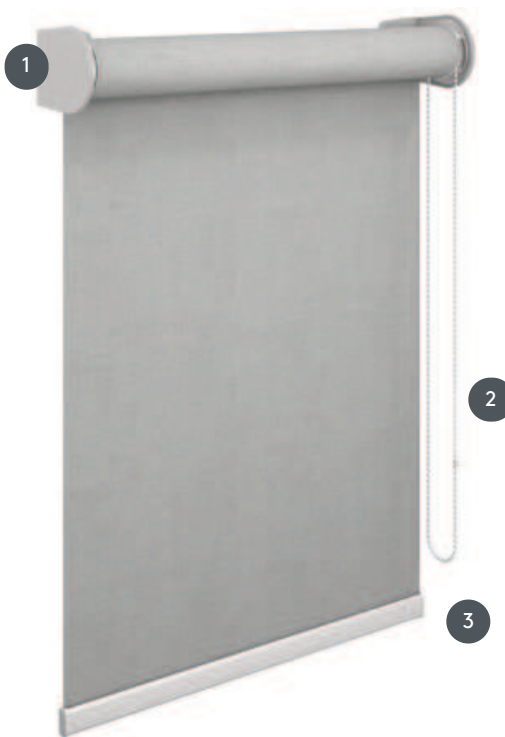

ROLO KKRO-XL

Verižna vlečna roleta s kovinskimi trakovi in plastičnimi pokrovi. Posebej primeren za velike steklene površine, s kompenzacijsko vzmetjo za lažje delovanje.

- 1 Kovinski nosilec s plastičnimi pokrovi, vključno z vgrajeno vzmetjo za lažje upravljanje
- 2 Kovinska kroglična veriga, lahko upravljate levo ali desno
- 3 Zunanja podlaga v beli (standardni), sivi (naravni eloksirani aluminij) ali črni

naključno

strop ali stena

min. /maks. dimenzije

minimalna širina 40 cm/maks. širina 400 cm
maks. višina 550 cm
maks. površina 16 m²

premer gredi

80mm

natakar

s kovinsko kroglično verigo na strani