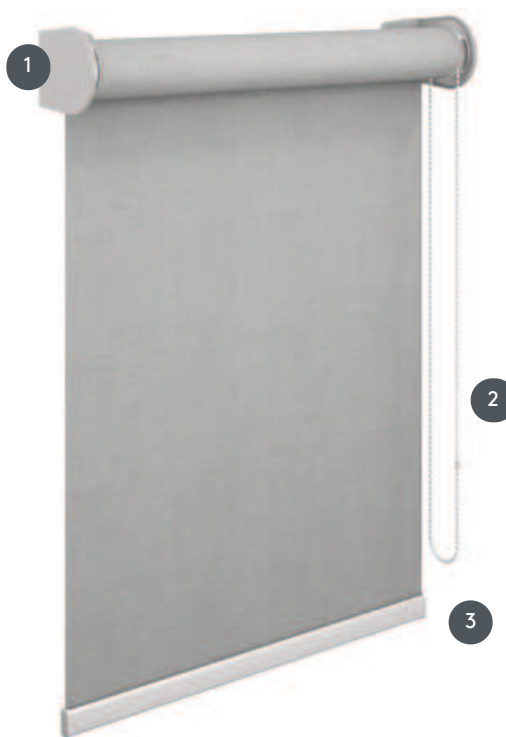

# RULLO KKRO-XL

Tenda a catena con cinghie in metallo e tappi di copertura in plastica. Particolarmente adatta per grandi superfici vetrate, con molla di compensazione per facilitare l'uso.

1

Supporto in metallo con tappi di copertura in plastica, inclusa spirale di bilanciamento incorporata per un funzionamento più semplice

2

Catena a sfere in metallo, azionabile a sinistra o a destra

3

Base esterna in bianco (standard), grigio (alluminio anodizzato naturale) o nero

## diametro dell'albero

80 mm