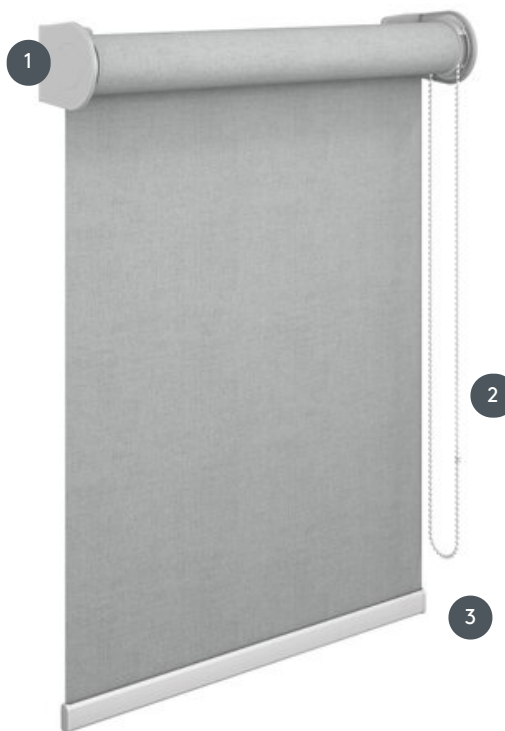

RULLO KKRO-XL

Tenda a catena con cinghie in metallo e tappi di copertura in plastica. Particolarmente adatta per grandi superfici vetrate, con molla di compensazione per facilitare l'uso.

- 1 Supporto in metallo con tappi di copertura in plastica, inclusa spirale di bilanciamento incorporata per un funzionamento più semplice
- 2 Catena a sfere in metallo, azionabile a sinistra o a destra
- 3 Base esterna in bianco (standard), grigio (alluminio anodizzato naturale) o nero

rimontaggio

soffitto o parete

min. /dimensioni massime

larghezza minima 40 cm/larghezza massima 400 cm
altezza massima 550 cm
superficie massima 16 m²

diametro dell'albero

80 mm

cameriere

con catena a sfere in metallo sul lato