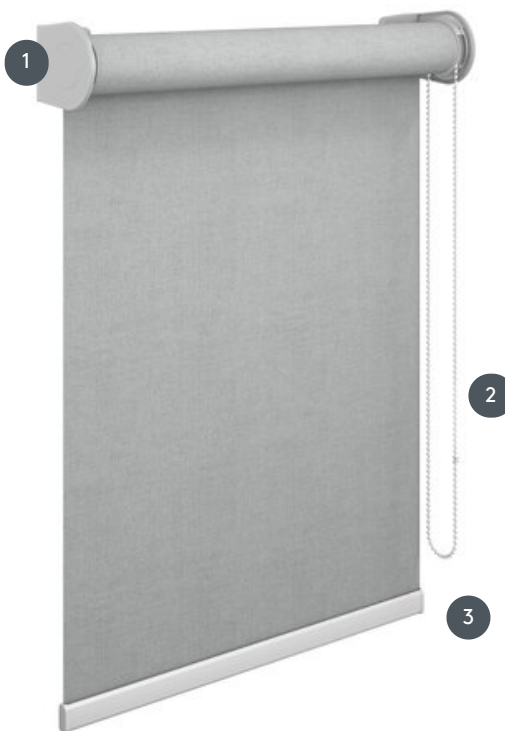

# ROLLO KKRO-XL

Lánctartó fém hevedekkel és műanyag fedősapkákkal. Különösen alkalmas nagy üvegfelületekhez, kompenzáló rugóval a könnyebb működés érdekében.

1 Fém hordozó műanyag fedőkupakkal, beépített mérőrugóval a könnyebb kezelés érdekében

2 Fém golyóslánc, balra vagy jobbra is működtethető

3 Külső alap fehér (standard), szürke (természetes eloxált alumínium) vagy fekete