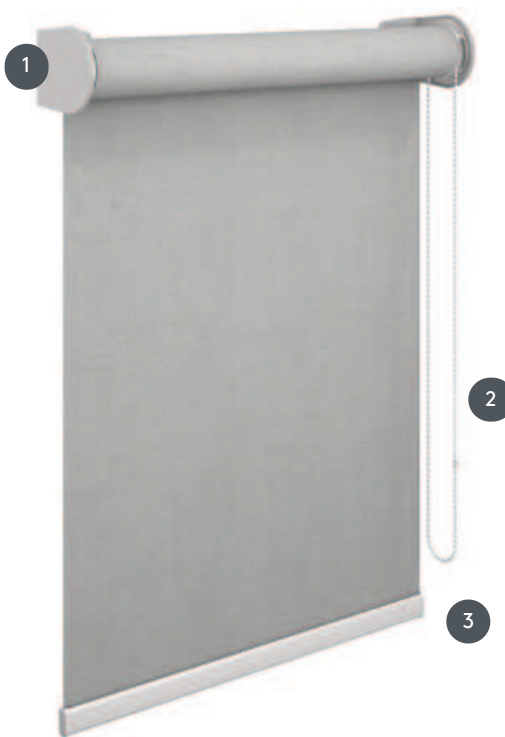

# ROLLO KKRO-XL

Lanac za povlačenje s metalnim trakama i plastičnim poklopcima.  
Posebno pogodan za velike staklene površine, s kompenzacijskom oprugom za lakši rad.

1

Metalni nosač s plastičnim poklopcima, uključujući ugrađenu oprugu za balansiranje za lakši rad

2

Metalni kuglični lanac, može se upravljati lijevo ili desno

3

Vanjska baza u bijeloj (standardnoj), sivoj (prirodni anodizirani aluminij) ili crnoj boji

## konobar

s metalnim kugličnim lancem sa strane