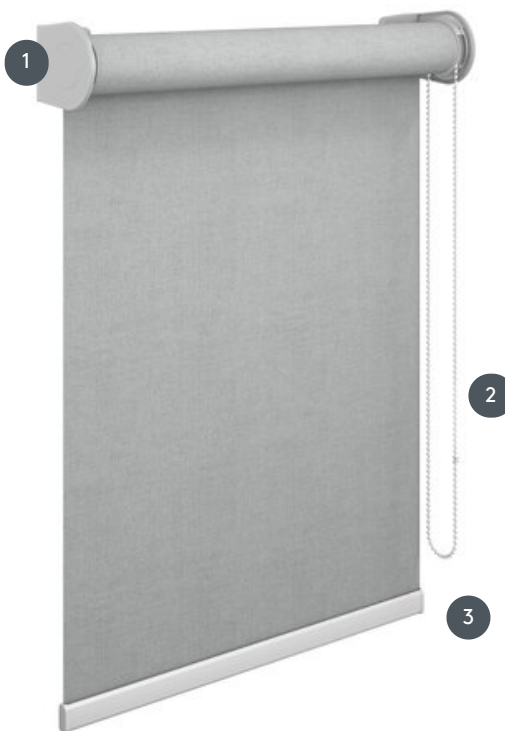

ROLLO KKRO-XL

Lanac za povlačenje s metalnim trakama i plastičnim poklopcima.
Posebno pogodan za velike staklene površine, s kompenzacijskom oprugom za lakši rad.

- 1 Metalni nosač s plastičnim poklopcima, uključujući ugrađenu oprugu za balansiranje za lakši rad
- 2 Metalni kuglični lanac, može se upravljati lijevo ili desno
- 3 Vanjska baza u bijeloj (standardnoj), sivoj (prirodni anodizirani aluminij) ili crnoj boji

rassemblement

strop ili zid

min. /maks. dimenzije

min. širina 40 cm/maks.
širina 400 cm
maks. visina 550 cm
maks. površina 16 m²

promjer osovine

80mm

konobar

s metalnim kugličnim lancem sa strane