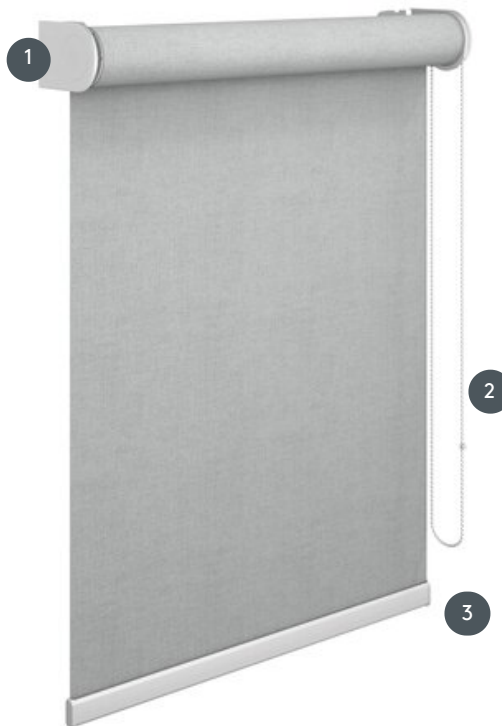

ROLÁDA KKRO-L

Řetězová roleta s kovovými popruhy a plastovými krycími kryty, pro velké systémy.

1 Kovový nosič s plastovými kryty, standardně s montážním profilem pro upevnění klipem

2 Plastový kuličkový řetěz v bílé, šedé nebo černé barvě (kovový řetěz na vyžádání) Provoz vlevo nebo vpravo

3 Vnější základna v bílé (standardní), šedé (přírodní eloxovaný hliník) nebo černé

sdužování

strop nebo zeď

min. /max. rozměry

min. šířka 35 cm/max. šířka 350 cm

max. výška 350 cm/max. plocha 10 m²

s vyvažovací pružinou:
max. výška 450 cm/max. plocha 14 m²

průměr hřídele

62 mm

číšník

s plastovým kuličkovým řetízem na boku v bílé, šedé nebo černé barvě, s kovovým řetízem na vyžádání