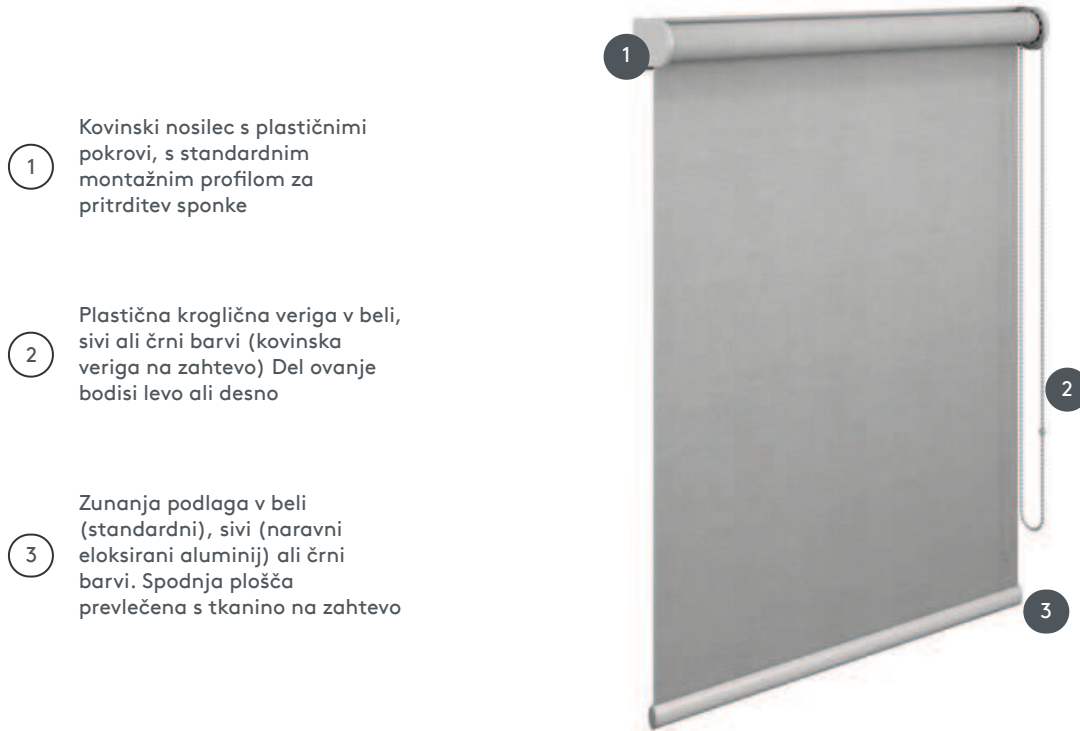

ROLO KKRO-S

Verižna vlečna roleta s kovinskimi trakovi in plastičnimi pokrovi, standardno z montažnim profilom.

- 1 Kovinski nosilec s plastičnimi pokrovi, s standardnim montažnim profilom za pritrditev sponke
- 2 Plastična kroglična veriga v beli, sivi ali črni barvi (kovinska veriga na zahtevo) Del ovanje bodisi levo ali desno
- 3 Zunanja podlaga v beli (standardni), sivi (naravni eloksirani aluminij) ali črni barvi. Spodnja plošča prevlečena s tkanino na zahtevo

naključno

strop ali stena

min. /maks. dimenzije

minimalna širina 35 cm/maks. širina 250 cm
maks. višina 300 cm
maks. površina 7,5 m²

premer gredi

37 mm

natakar

s plastično kroglično verigo na strani v beli, sivi ali črni barvi, s kovinsko verigo na zahtevo