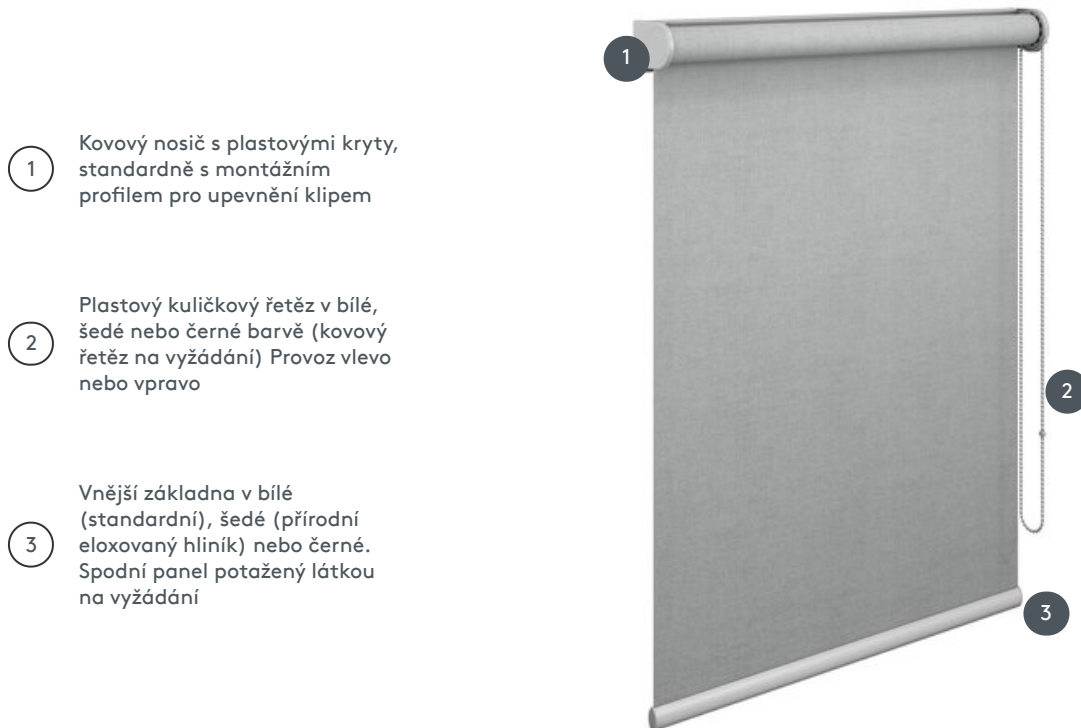

# ROLÁDA KKRO-S

Řetězová roleta s kovovými popruhy a plastovými kryty, standardně s montážním profilem.

1 Kovový nosič s plastovými kryty, standardně s montážním profilem pro upevnění klipem

2 Plastový kuličkový řetěz v bílé, šedé nebo černé barvě (kovový řetěz na vyžádání) Provoz vlevo nebo vpravo

3 Vnější základna v bílé (standardní), šedé (přírodní eloxovaný hliník) nebo černé. Spodní panel potažený látkou na vyžádání