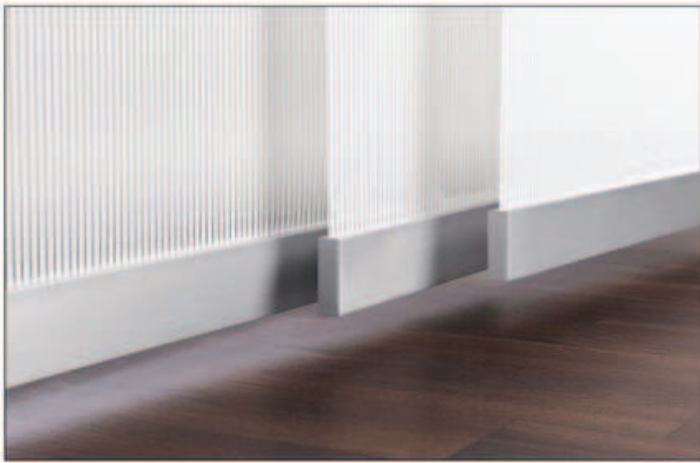

## 44010 (AUSSENLIEGENDE BESCHWERUNG)

Ploščni voziček je na voljo v 3 različnih različicah. Ploščni voziček z notranjim tehtalnim trakom, z zunanjim varnostnim trakom ali brez tehtalnega traku. Ploščni voziček je primeren za ploščo za zavese Interstil »F1«.

### Širina nosilca plošče

60 cm  
80 cm  
100 cm  
120 cm

### različico

Povezane plošče (7 cm prekrivanje)

prosto gibljiv