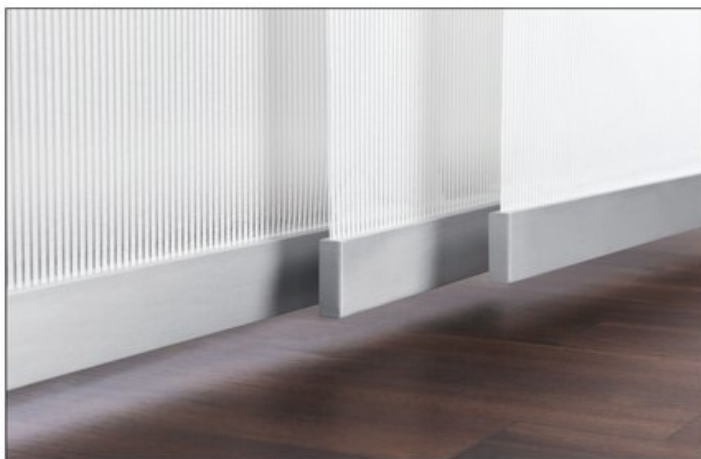

PANELNA ZAVESA

44010 (AUSSENLIEGENDE BESCHWERUNG)

Ploščni voziček je na voljo v 3 različnih različicah. Ploščni voziček z notranjim tehtalnim trakom, z zunanjim varnostnim trakom ali brez tehtalnega traku. Ploščni voziček je primeren za ploščo za zavese Interstil »F1«.

različice

Voziček z notranjim tehtalnim trakom (št. izdelka 44020)

Voziček z zunanjim tehtalnim trakom (št. izdelka 44010)

Voziček brez uteži (št. izdelka 44030)

Širina nosilca plošče

60 cm
80 cm
100 cm
120 cm

Barve zunanjih pritožbenih trakov

50 bela
77 iz nerjavečega jekla
79 aluminij
70 krom

različico

Povezane plošče (7 cm prekrivanje)

prosto gibljiv