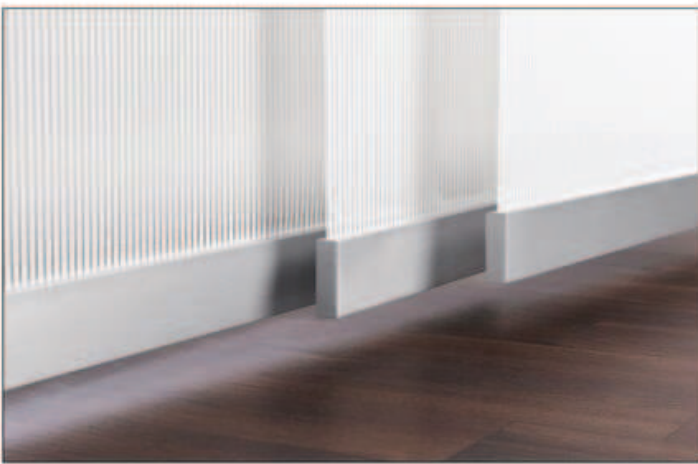

PANEL FÜGGÖNY 44010 (AUSSENLIEGENDE BESCHWERUNG)

A panel kocsi 3 különböző változatban kapható. Panelkocsi belső súlyozószalaggal, külső biztonsági szalaggal vagy súlyozószalag nélkül. A panelkocsi alkalmas az Interstil „F1” panel függönysínhez.

változatok

Belső súlyozócsíkkal ellátott kocsi (cikkszám 44020)

Külső súlyozó csíkkal ellátott kocsi (44010 tételszám)

Súlyozószalag nélküli kocsi (cikkszám 44030)

Panel kocsi szélessége

60 cm
80 cm
100 cm
120 cm

Külső panaszszalag színei

50 fehér
77 rozsdamentes acél
79 alumínium
70 króm

verzió

Csatlakoztatott panelek (7 cm-es átfedés)

szabadon mozgatható