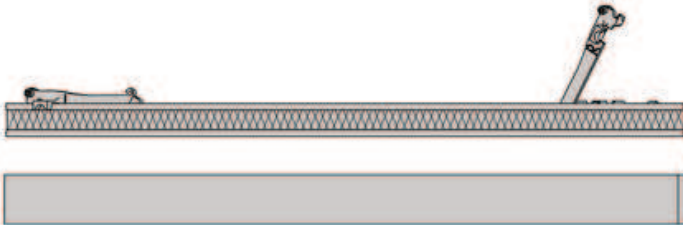

PANEL FÜGGÖNY 44010 (AUSSENLIEGENDE BESCHWERUNG)

A panel kocsi 3 különböző változatban kapható. Panelkocsi belső súlyozószalaggal, külső biztonsági szalaggal vagy súlyozószalag nélkül. A panelkocsi alkalmas az Interstil „F1” panel függönysínhez.

változatok

Belső súlyozócsíkkal ellátott kocsi (cikkszám 44020)

Külső súlyozó csíkkal ellátott kocsi (44010 tételszám)

Súlyozószalag nélküli kocsi (cikkszám 44030)

Panel kocsi szélessége

60 cm
80 cm
100 cm
120 cm

Külső panaszszalag színei

50 fehér
77 rozsdamentes acél
79 alumínium
70 króm

verzió

Csatlakoztatott panelek (7 cm-es átfedés)

szabadon mozgatható