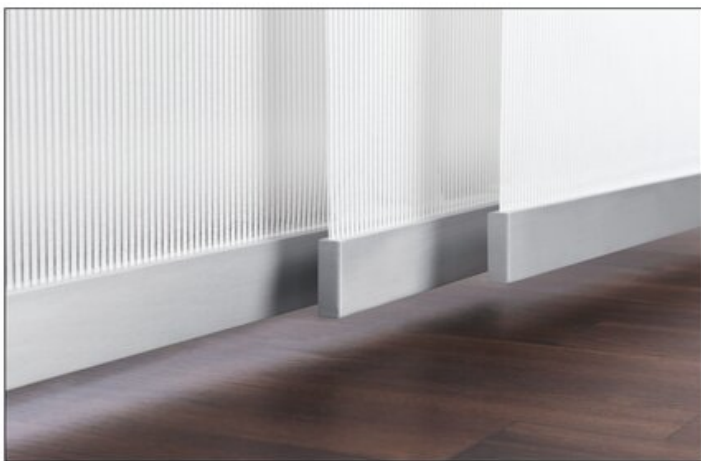

ZAVJESA NA PLOČI 44010 (AUSSENLIEGENDE BESCHWERUNG)

Ploča kolica dostupna su u 3 različite verzije. Pločna kolica s unutarnjom trakom za utezanje, s vanjskom sigurnosnom trakom ili bez trake za vaganje. Kolica za ploče pogodna su za zavjese Interstil "F1".

varijante

Kolica s unutarnjom trakom za ponderiranje (artikal br. 44020)

Kolica s vanjskom trakom za utezanje (Artikal br. 44010)

Kolica bez trake za utezanje (artikl br. 44030)

Širina nosača ploče

60 cm
80 cm
100 cm
120 cm

Boje vanjske trake za pritužbe

50 bijela
77 nehrđajućeg čelika
79 aluminij
70 krom

verzija

Spojene ploče (preklapanje od 7 cm)

slobodno pokretni