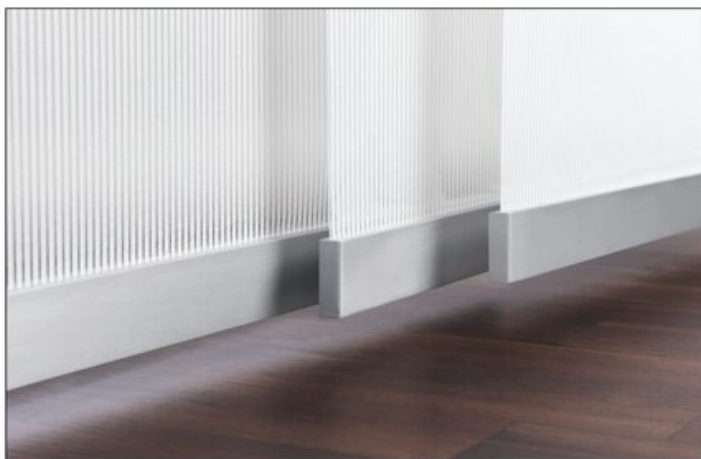

FLÄCHENVORHANG 44010 (AUSSENLIEGENDE BESCHWERUNG)

Den Paneelwagen gibt es in 3 verschiedenen Ausführungen. Paneelwagen mit innenliegender Beschwerungsleiste, mit außenliegender Beschwerungsleiste oder ohne Beschwerungsleiste. Der Paneelwagen ist geeignet für die Interstil Flächenvorhangschiene "F1".

Varianten

Wagen mit innenliegender Beschwerungsleiste (Art.Nr. 44020)

Wagen mit außenliegender Beschwerungsleiste (Art.Nr. 44010)

Wagen ohne Beschwerungsleiste (Art.Nr. 44030)

Paneelwagenbreite

60 cm
80 cm
100 cm
120 cm

Farben Beschwerungsleiste außenliegend

50 Weiß
77 Edelstahl
79 Aluminium
70 Chrom

Ausführung

Paneele verbunden (7cm Überlappung)

frei verschiebbar