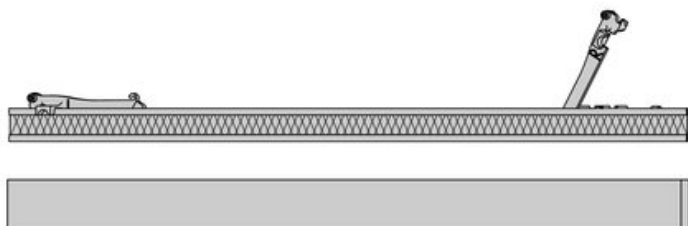

FLÄCHENVORHANG 44010 (AUSSENLIEGENDE BESCHWERUNG)

Den Paneelwagen gibt es in 3 verschiedenen Ausführungen. Paneelwagen mit innenliegender Beschwerungsleiste, mit außenliegender Beschwerungsleiste oder ohne Beschwerungsleiste. Der Paneelwagen ist geeignet für die Interstil Flächenvorhangschiene "F1".

Varianten

Wagen mit innenliegender Beschwerungsleiste (Art.Nr. 44020)

Wagen mit außenliegender Beschwerungsleiste (Art.Nr. 44010)

Wagen ohne Beschwerungsleiste (Art.Nr. 44030)

Paneelwagenbreite

60 cm
80 cm
100 cm
120 cm

Farben Beschwerungsleiste außenliegend

50 Weiß
77 Edelstahl
79 Aluminium
70 Chrom

Ausführung

Paneele verbunden (7cm Überlappung)

frei verschiebbar