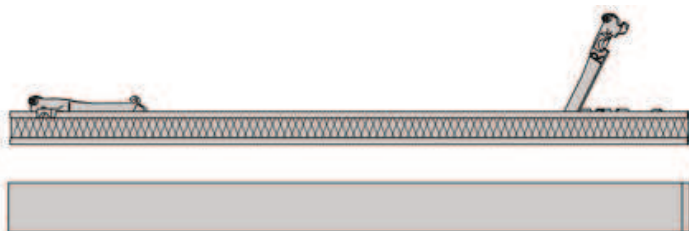

# FLÄCHENVORHANG 44010 (AUSSENLIEGENDE BESCHWERUNG)

Den Paneelwagen gibt es in 3 verschiedenen Ausführungen. Paneelwagen mit innenliegender Beschwerungsleiste, mit außenliegender Beschwerungsleiste oder ohne Beschwerungsleiste. Der Paneelwagen ist geeignet für die Interstil Flächenvorhangschiene "F1".

## Varianten

Wagen mit innenliegender Beschwerungsleiste (Art.Nr. 44020)

Wagen mit außenliegender Beschwerungsleiste (Art.Nr. 44010)

Wagen ohne Beschwerungsleiste (Art.Nr. 44030)

## Paneelwagenbreite

60 cm  
80 cm  
100 cm  
120 cm

## Ausführung

Paneele verbunden (7cm Überlappung)

frei verschiebbar