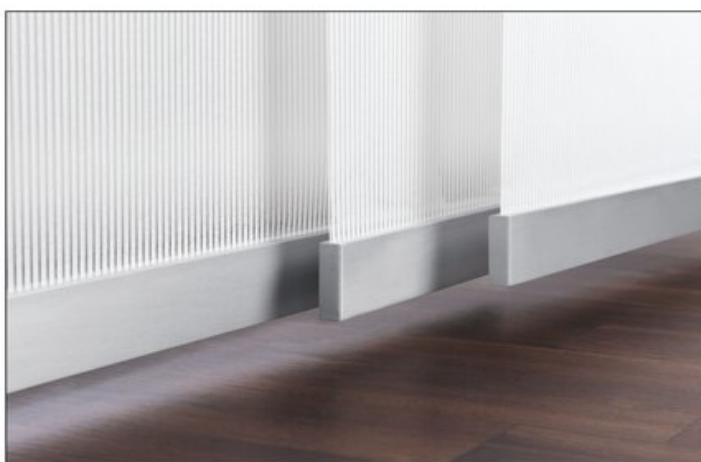

# PANELOVÁ OPONA 44010 (AUSSENLIEGENDE BESCHWERUNG)

Panelový vozík je k dispozici ve 3 různých verzích. Panelový vozík s vnitřním váhovým pásem, s vnějším bezpečnostním pásem nebo bez váhového pásu. Panelový vozík je vhodný pro panelovou záclonovou lištu Interstil „F1“.

## Šířka vozíku panelu

60 cm  
80 cm  
100 cm  
120 cm

## verze

Připojené panely (překrytí 7 cm)

volně pohyblivé