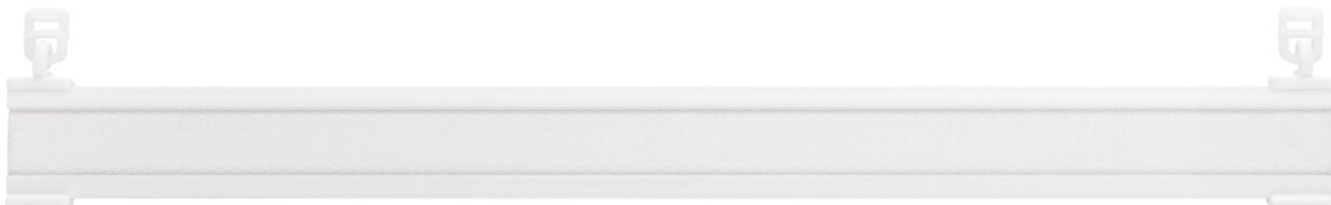

PANELOVÁ OPONA FOX-IL

Panelový vozík FOX pro panelovou lištu „HOME“ je k dispozici s vnitřním váhovým pásem (FOX-IL), s vnějším váhovacím pásem (FOX-AL) nebo bez váhového pásu (FOX-WAG).

varianty

Šířka vozíku panelu

Barvy vnitřního reklamačního proužku

Vozík s vnitřním váhovým pásem (FOX-IL)

30 cm
40 cm
50 cm

Weiss
hliník
Plexi

Vozík s vnějším váhovacím pásem (FOX-AL)

60 cm
70 cm

Vůz bez reklamační lišty (FOX-WAG)

product.pdf.good-to-know.headline

Vozík lze dovybavit vnitřním hliníkovým váhovacím pásem v bílé nebo hliníkové barvě.