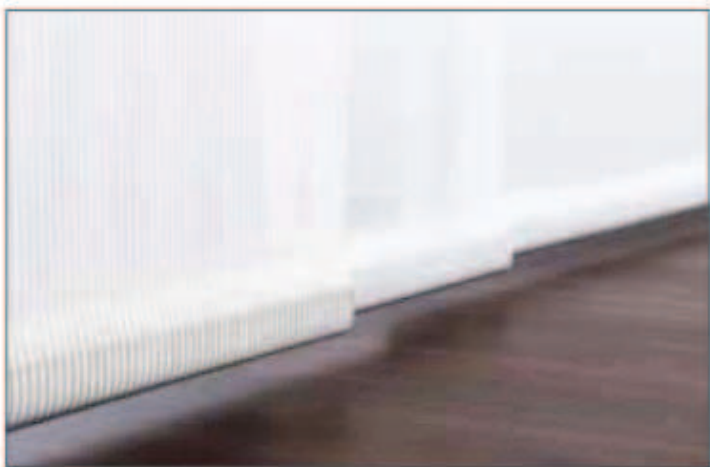

TENDA A PANNELLO 44020 (INNENLIEGENDE BESCHWERUNG)

Il carrello porta pannelli è disponibile in 3 diverse versioni. Carrello porta pannelli con fascia di pesatura interna, con fascia di sicurezza esterna o senza fascia di pesatura. Il carrello per pannelli è adatto per il binario per tende a pannello Interstil «F1».

Colori della striscia interna per i reclami

50 bianco
79 alluminio

accessorio

driver per auto a pannelli F1, cristallino, sovrapposizione 7 cm fissa,
Può essere installato anche in un secondo momento