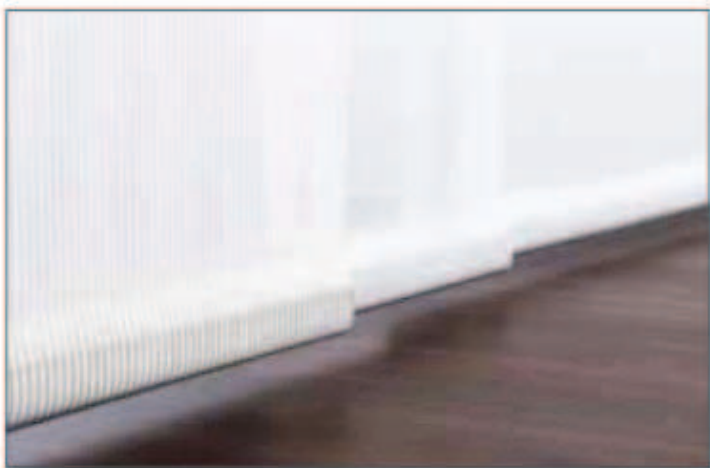

# PANEL FÜGGÖNY

## 44020 (INNENLIEGENDE BESCHWERUNG)

A panel kocsi 3 különböző változatban kapható. Panelkocsi belső súlyozószalaggal, külső biztonsági szalaggal vagy súlyozószalag nélkül. A panelkocsi alkalmas az Interstil „F1” panel függönysínhez.

### tartozék

meghajtó F1 panelautó számára, kristálytisztá, átfedés 7 cm rögzített, Utólag felszerelhető