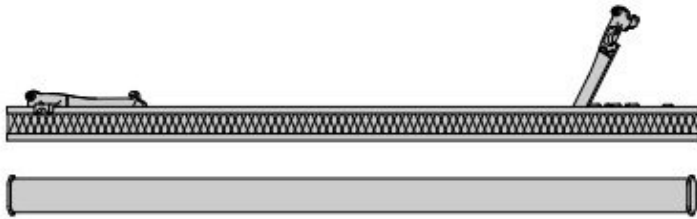

FLÄCHENVORHANG 44020 (INNENLIEGENDE BESCHWERUNG)

Den Paneelwagen gibt es in 3 verschiedenen Ausführungen. Paneelwagen mit innenliegender Beschwerungsleiste, mit außenliegender Beschwerungsleiste oder ohne Beschwerungsleiste. Der Paneelwagen ist geeignet für die Interstil Flächenvorhangschiene "F1".

Varianten

Wagen mit innenliegender Beschwerungsleiste (Art.Nr. 44020)

Wagen mit außenliegender Beschwerungsleiste (Art.Nr. 44010)

Wagen ohne Beschwerungsleiste (Art.Nr. 44030)

Paneelwagenbreite

60 cm
80 cm
100 cm
120 cm

Farben Beschwerungsleiste innenliegend

50 Weiß
79 Aluminium

Zubehör

Mitnehmer für Paneelwagen F1, glasklar, Überlappung 7 cm fix, auch nachträglich montierbar