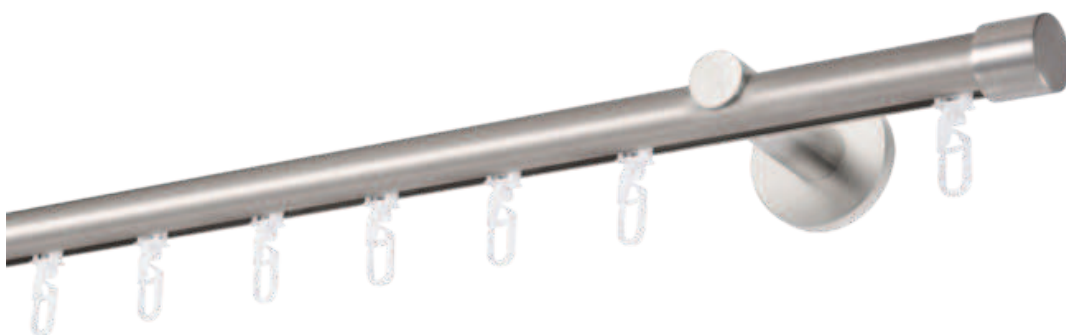

HLINÍKOVÉ KOLEJNICE 465 ROUND

Elegance pro lehké tkaniny a trvanlivost i přes těžké závěsy: hliníkové kolejnice jsou v módě doby. Jednoduchý, elegantní a diskrétní vzhled, nastavují nové akcenty v domácím designu.

průřez