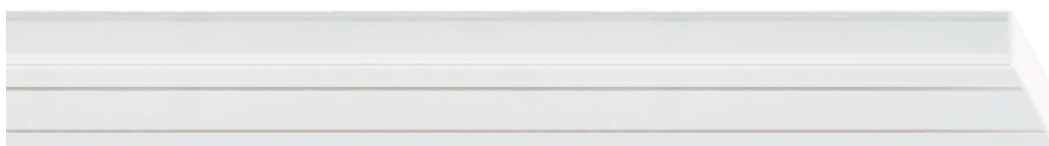

CARNESI COMP COMPACT

Eleganza per tessuti leggeri o resistenza nonostante i pesanti tendaggi: i binari per tende in legno sono in voga ai tempi. Semplici, eleganti e dall'aspetto discreto, definiscono nuovi accenti nel design della casa.

rimontaggio

montaggio a parete

montaggio a soffitto

Colore del pannello ferroviario

Weiss

Altezza del pannello ferroviario

17 mm

Numero di corse