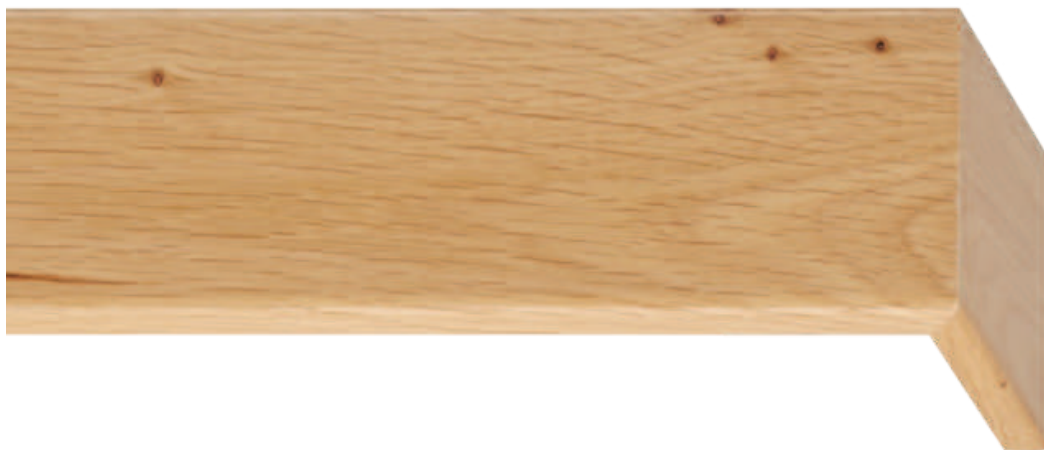

KARNISE A68 ELEMENT

Eleganca za lahke tkanine ali vzdržljivost kljub težkim obešanjem: lesene zavese so v modi časa. Preprosti, elegantni in diskretnega videza postavljajo nove poudarke v oblikovanju doma.

naključno

montaža na steno

Stropni nosilec (predhodno izvrtan)

Barve zaslonke

javor

vejska smreka

knjiga

drevesne veje

Naravno naoljene veje

matica

Višina odprtine

80mm

Stransko zapiranje

Stranski pokrov na obeh straneh (standardno)

brez stranskih pokrovov

Levi stranski pokrov