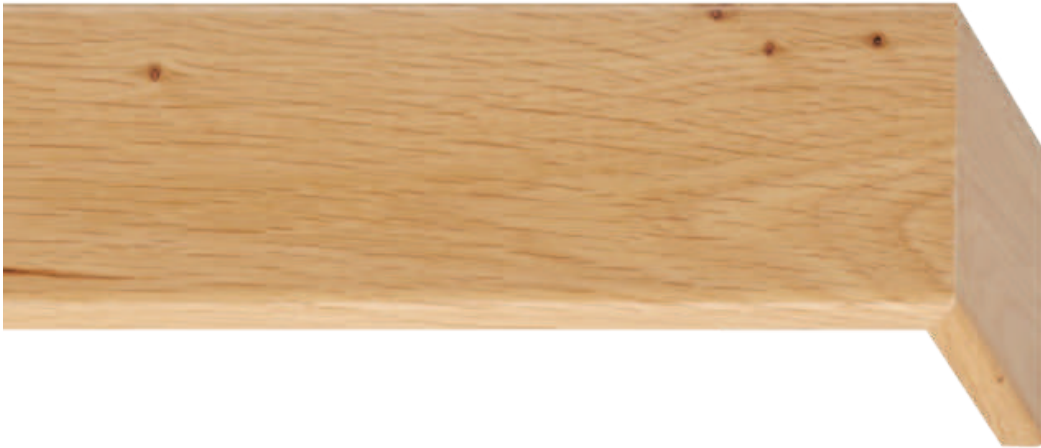

KARNÉSZEK

A68 ELEMENT

Elegancia a könnyű szövetekhez vagy tartósság a nehéz akasztások ellenére: a fából készült függőnysínek az idők divatában vannak. Egyszerű, elegáns és diszkrét megjelenésű új akcentusokat adnak az otthoni tervezésben.

összhangban

falra szerelés

Mennyezeti tartó (előfűrt)

A rekesz színei

juhar

áglucfenyő

könyv

faágak

Természetesen olajozott
ágak

dió

A rekesz magassága

80mm

Oldalsó zárás

Oldalsó fedél mindkét oldalon
(standard)

nincs oldalsó burkolat

Bal oldali fedél