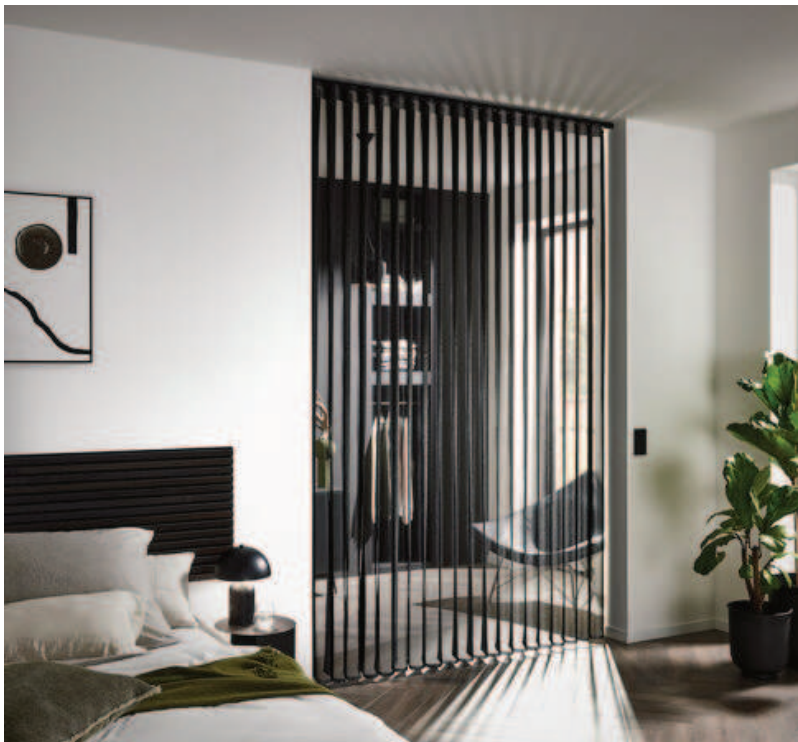

SOFTSHADE VS010-E

Softshade popoln sistem za montažo na strop z montažnimi sponkami. Montažni nosilci za montažo na steno z doplačilom. Jasen pogled na zunanjo stran - neprozoren po obračanju tkaninskih plošč.

naključno

strop, stena, sponka,
vgrajen profil

min. /maks. dimenzije

minimalna širina 50
cm/maks. širina 600cm
maks. višina 300 cm

Mehanske barve

mat bela (RAL 9016)
naravni eloksirani aluminij
(E6-EV1)
okna siva (RAL 7040)
mat črna (RAL 9005)
RAL posebna slika na
zahtevo (z doplačilom)