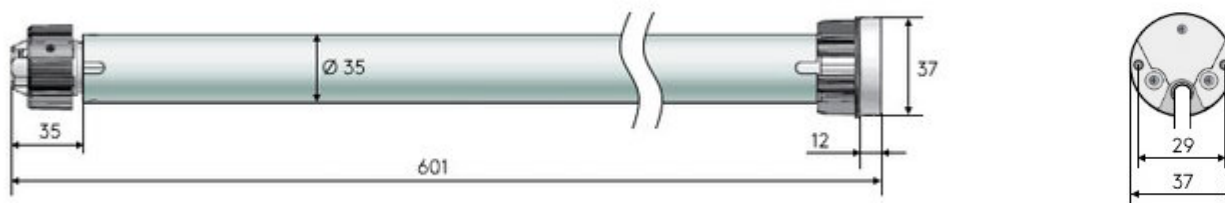

ROLLO POWerview 230V

Motor PowerView M40PV3G 330 je 230 V cevni motor, ki je bil posebej razvit za uporabo roletov. Vozite z najnovejšo tehnologijo prenosa za nemoteno delovanje. Vgrajen Bluetooth radijski sprejemnik za brezžično upravljanje v omrežjih PowerView.

TEHNIČNI PODATKI

Proizvajalec	Hunter Douglas
Napajanje	230 V AC
Moč	90 W
Poraba energije	400 mA
Navorni moment	3 Nm
Število vrtljajev / min	30
Max. vrtljajev	370
Max. Delovni cikel	4 min
Obseg	40 dB
Delovna temperatura	-10 ° do +60 ° C

Zaščitni razred	IP 30
Omrežni kabel	2,5 m; 3-polig weiß; offene Enden; Querschnitt 3 x 0,75 mm ²
Teža	1540 g
Radijski sistem	Hunter Douglas Powerview
Radijska frekvenca	Bluetooth 2,402-2,480 GHz
Številka izdelka	45.8139