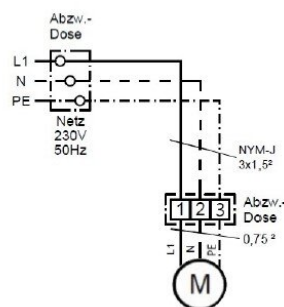

FUNK

NAČELO DELOVANJA

PRIMERNO ZA SERIJO

ELRO-M, ELRO-L, ELRO-XL, ELKARO-L, ELDERO-M

SHEMA OŽIČENJA

BARVE KABLOV MOTORJA

Blau = Nullleiter (N)
Braun = Leiter (L1)
Gelb-Grün = Schutzleiter (PE)

! Instalacije v območju 230V lahko izvajajo samo pooblašeni strokovnjaki.