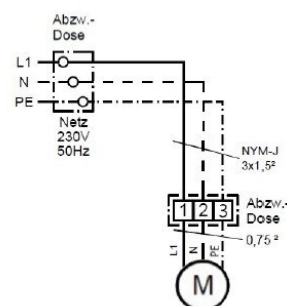

FUNK

MŰKÖDÉSI ELV

ALKALMAS SOROZATHOZ

ELRO-M, ELRO-L, ELRO-XL, ELKARO-L, ELDERO-M

KÁBELEZÉSI RAJZ

MOTORKÁBEL SZÍNEI

Blau = Nullleiter (N)
Braun = Leiter (L1)
Gelb-Grün = Schutzleiter (PE)

! A 230 V-os tartományba tartozó telepítést csak felhatalmazott szakemberek végezhetik.