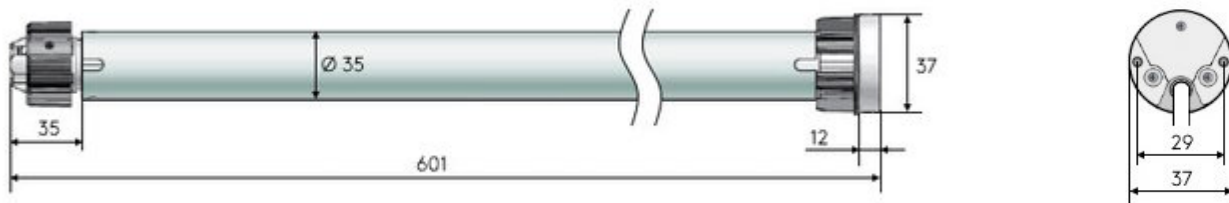

ROLLO POWERVIEW 230 V

A PowerView M40PV3G 330 motor egy 230 V-os cső alakú motor, amelyet kifejezetten görgős vakok alkalmazásokhoz fejlesztettek ki. Hajtson a legújabb sebességváltó-technológiával a zökkenőmentes működési jellemzők érdekében. Integrált Bluetooth rádióvevő vezeték nélküli vezérléshez a PowerView hálózatokban.

MŰSZAKI ADATOK

Gyártó	Hunter Douglas
Tápegység	230 V AC
Teljesítmény	90 W
Fogyasztás	400 mA
Nyomaték	3 Nm
Fordulatszám / perc	30
Max. fordulatszám	370
Max. Üzemi ciklus	4 min
Térfogat	40 dB
Üzemi hőmérséklet	-10 ° akár +60 ° C

Védelmi osztály	IP 30
Hálózati kábel	2,5 m; 3-polig weiß; offene Enden; Querschnitt 3 x 0,75 mm ²
Tömeg	1540 g
Rádiórendszer	Hunter Douglas Powerview
Rádiófrekvencia	Bluetooth 2,402-2,480 GHz
Cikkszám	45.8139