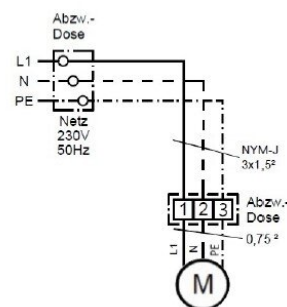

FUNK

PRINCIP RADA

PRIKLADNO ZA SERIJE

ELRO-M, ELRO-L, ELRO-XL, ELKARO-L, ELDERO-M

ŠEMA POVEZIVANJA

BOJE KABLA MOTORA

Blau = Nullleiter (N)
Braun = Leiter (L1)
Gelb-Grün = Schutzleiter (PE)

! Instalacije u rasponu od 230 V mogu izvoditi samo ovlašteni stručnjaci.