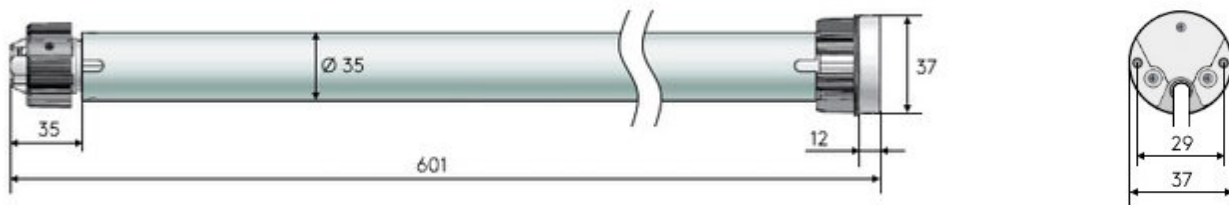

ROLLO POWERVIEW 230V

Motor PowerView M40PV3G 330 je cjevasti motor od 230 V koji je posebno razvijen za primjenu roleta. Vozite s najnovijom tehnologijom prijenosa za glatke karakteristike rada. Integrirani Bluetooth radio prijemnik za bežično upravljanje u PowerView mrežama.

TEHNIČKI PODATCI

Proizvođač	Hunter Douglas
Napajanje	230 V AC
Postignuće	90 W
Trenutna potrošnja	400 mA
Okretni moment	3 Nm
Okretanja / min	30
Max. okretanja	370
Max. radni ciklus	4 min
Volumen	40 dB
Radna temperatura	-10 ° do +60 ° C

Vrsta zaštite	IP 30
Kabel za napajanje	2,5 m; 3-polig weiß; offene Enden; Querschnitt 3 x 0,75 mm ²
Težina	1540 g
Radio sustav	Hunter Douglas Powerview
Radijska frkvencija	Bluetooth 2,402-2,480 GHz
Broj artikla	45.8139

FUNK

PRINCIP RADA

PRIKLADNO ZA SERIJE

ELRO-M, ELRO-L, ELRO-XL, ELKARO-L, ELDERO-M

ŠEMA POVEZIVANJA

BOJE KABLA MOTORA

Blau = Nullleiter (N)
Braun = Leiter (L1)
Gelb-Grün = Schutzleiter (PE)

! Instalacije u rasponu od 230 V mogu izvoditi samo ovlašteni stručnjaci.