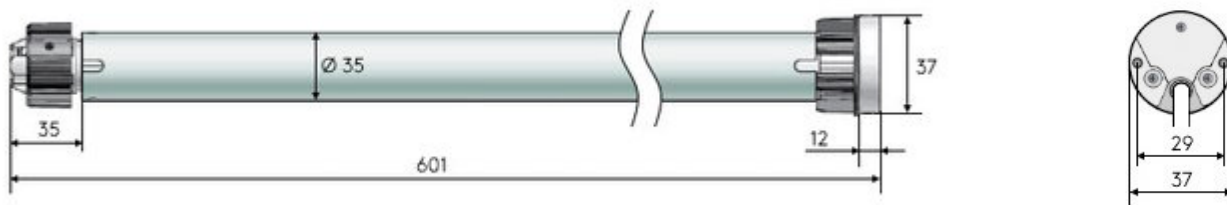

# ROLÁDA POWERVIEW 230 V

Motor PowerView M40PV3G 330 je trubkový motor 230 V, který byl speciálně vyvinut pro aplikace rolet. Pohon s nejnovější převodovou technologií pro plynulý chod. Integrovaný rádiový přijímač Bluetooth pro bezdrátové ovládání v sítích PowerView.

## TECHNICKÉ ÚDAJE

Výrobce	Hunter Douglas
Napájení	230 V AC
Výkon	90 W
Spotřeba energie	400 mA
Točivý moment	3 Nm
Otáčky / min	30
Max. otáčky	370
Max. Pracovní cyklus	4 min
Objem	40 dB
Provozní teplota	-10 ° do +60 ° C

Třída ochrany	IP 30
Síťový kabel	2,5 m; 3-polig weiß; offene Enden; Querschnitt 3 x 0,75 mm <sup>2</sup>
Hmotnost	1540 g
Rádiový systém	Hunter Douglas Powerview
Rádiová frekvence	Bluetooth 2,402-2,480 GHz
<b>Číslo výrobku</b>	<b>45.8139</b>