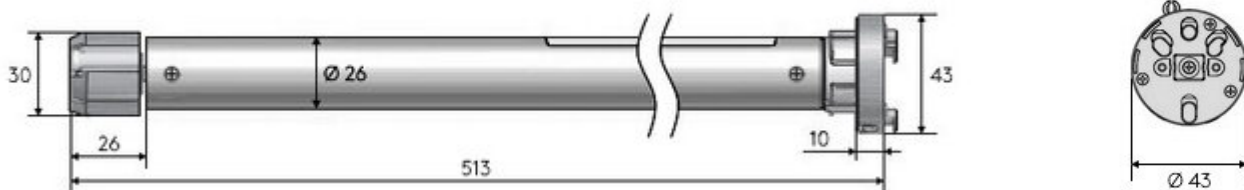

ROLLO HOMEMATIC EASE M25T

Baterijski motor Ease M25T je bil posebej razvit za uporabo roletov in dvojnih roletov. Pogon z vgrajeno litij-ionsko baterijo in tehnologijo soft start/soft stop. Običajni način za hitro gibanje in scenski način za udobno in še tišjo vožnjo. Vgrajen radijski sprejemnik za brezžično upravljanje z daljinskim upravljalnikom in aplikacijo Homematic IP.

TEHNIČNI PODATKI

Proizvajalec	Hunter Douglas Homematic	Zaščitni razred	IP 30
Napajanje	11.1 V DC	Zaščitni razred	III
Poraba energije	1000 mA	Teža	540 g
Navorni moment	0.8 Nm	Radijski sistem	Hunter Douglas Homematic
Število vrtljajev / min	30	Radijska frekvenca	868 MHz
Max. Delovni cikel	2 min	Številka izdelka	17.0802
Delovna temperatura	0 ° do +60 ° C		