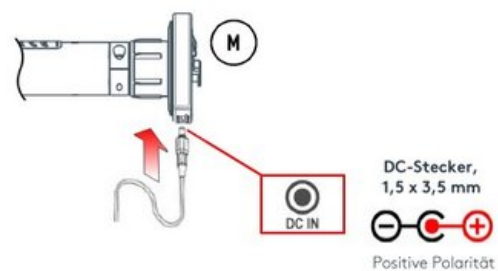

FUNK

NAČELO DELOVANJA

PRIMERNO ZA SERIJO

ELRO-S, ELKARO-S, ELKARO-M, ELDERO-S

HEMA OŽIČENJA

! Motor akumulatorja - kabelska povezava je potrebna samo za polnjenje baterije