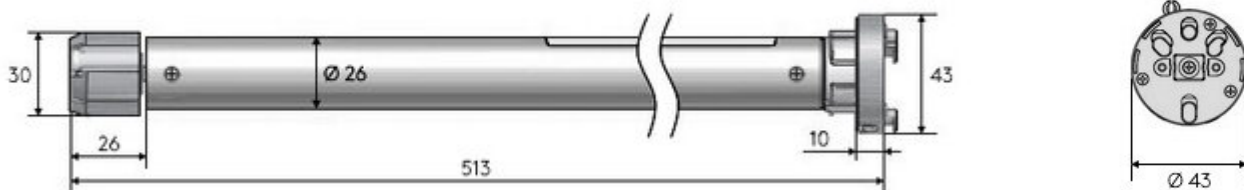

ROLLO HOMEMATIC EASE M25T

Baterijski motor Ease M25T posebno je razvijen za primjenu roleta i dvostrukih roleta. Pogon s integriranom litij-ionskom baterijom i tehnologijom soft start/soft stop. Normalni način rada za brzo kretanje i scenski način rada za udobnu i još tišu vožnju. Integrirani radio prijemnik za bežično upravljanje s daljinskim upravljačem i Homematic IP aplikacijom.

TEHNIČKI PODATCI

Proizvođač	Hunter Douglas Homematic	Vrsta zaštite	IP 30
Napajanje	11.1 V DC	Zaštitna klasa	III
Trenutna potrošnja	1000 mA	Težina	540 g
Okretni moment	0.8 Nm	Radio sustav	Hunter Douglas Homematic
Okretanja / min	30	Radijska frkvencija	868 MHz
Max. radni ciklus	2 min	Broj artikla	17.0802
Radna temperatura	0 ° do +60 ° C		

FUNK

PRINCIP RADA

PRIKLADNO ZA SERIJE

ELRO-S, ELKARO-S, ELKARO-M, ELDERO-S

ŠEMA POVEZIVANJA

! Motor baterije - kabelski priključak potreban samo za punjenje baterije