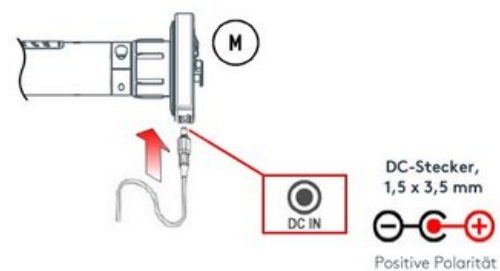

FUNK

PRINCIP RADA

PRIKLADNO ZA SERIJE

ELRO-S, ELKARO-S, ELKARO-M, ELDERO-S

ŠEMA POVEZIVANJA

! Motor baterije - kabelski priključak potreban samo za punjenje baterije