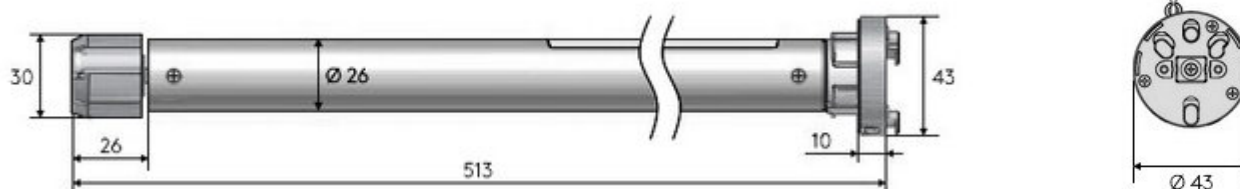

ROLÁDA HOMEMATIC EASE M25T

Akumulátorový motor Ease M25T byl speciálně vyvinut pro aplikace rolet a dvojitých rolet. Pohon s integrovanou lithium-iontovou baterií a technologií soft start/soft stop. Normální režim pro rychlý pohyb a režim scény pro pohodlnou a ještě tišší jízdu. Integrovaný rádiový přijímač pro bezdrátové ovládání s dálkovým ovládáním a aplikací Homematic IP.

TECHNICKÉ ÚDAJE

Výrobce	Hunter Douglas Homematic
Napájení	11.1 V DC
Spotřeba energie	1000 mA
Točivý moment	0.8 Nm
Otáčky / min	30
Max. Pracovní cyklus	2 min
Provozní teplota	0 ° do +60 ° C

Třída ochrany	IP 30
Třída ochrany	III
Hmotnost	540 g
Rádiový systém	Hunter Douglas Homematic
Rádiová frekvence	868 MHz
Číslo výrobku	17.0802

FUNK

PRINCIP ČINNOSTI

SCHÉMA ZAPOJENÍ

VHODNÉ PRO ŘADU

ELRO-S, ELKARO-S, ELKARO-M, ELDERO-S

! Motor akumulátoru - kabelové připojení nutné pouze k nabíjení baterie