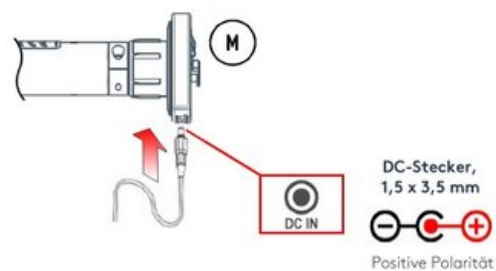

FUNK

PRINCIP ČINNOSTI

SCHÉMA ZAPOJENÍ

VHODNÉ PRO ŘADU

ELRO-S, ELKARO-S, ELKARO-M, ELDERO-S

! Motor akumulátoru - kabelové připojení nutné pouze k nabíjení baterie