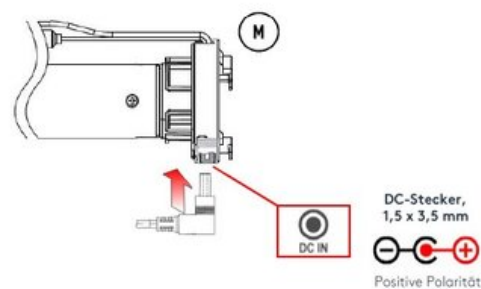

SCHÉMA ZAPOJENÍ

VHODNÉ PRO ŘADU

ELRO-S, ELKARO-S, ELKARO-M, ELDERO-S

! Motor akumulátoru - kabelové připojení nutné pouze k nabíjení baterie