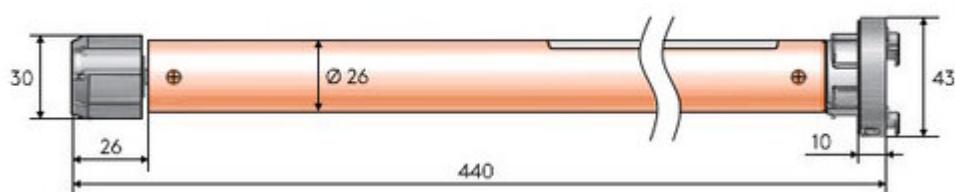

# ROLÁDA BLISS M25T

Bateriový motor Bliss M25T byl speciálně vyvinut pro rolety a dvojitě žaluzie nebo rafinační aplikace. Pohon s integrovanou lithium-iontovou baterií. Integrovaný Bluetooth přijímač pro bezdrátové ovládání s aplikací a integrovaný rádiový přijímač pro bezdrátové ovládání pomocí ručního vysílače.

## TECHNICKÉ ÚDAJE

Výrobce	Hunter Douglas
Napájení	7.4 V DC
Spotřeba energie	800 mA
Točivý moment	1.1 Nm
Otáčky / min	28
Provozní teplota	-10 ° do +60 ° C

Třída ochrany	IP 20
Třída ochrany	III
Hmotnost	465 g
Rádiový systém	Hunter Douglas Bliss
Rádiová frekvence	Bluetooth 2,402-2,480 GHz; ASK 433,92 MHz